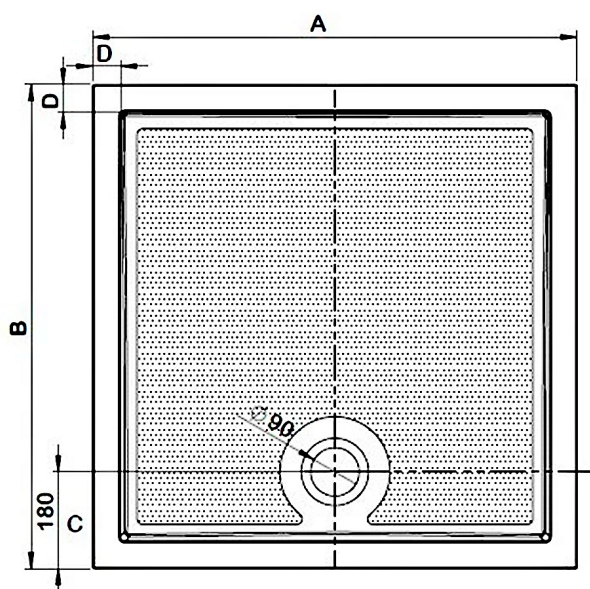

### Rozmiary

Długość: 1200 mm

Szerokość: 800 mm

Wysokość: 30 mm

### Karta techniczna

Typ	A	B	C	D
GALLET GQ8080	800	800	180	51
GALLET GQ9090	900	900	180	51
GALLET GQ17070	1700	700	180	45
GALLET GQ12080	1200	800	180	45
GALLET GQ12090	1200	900	180	45