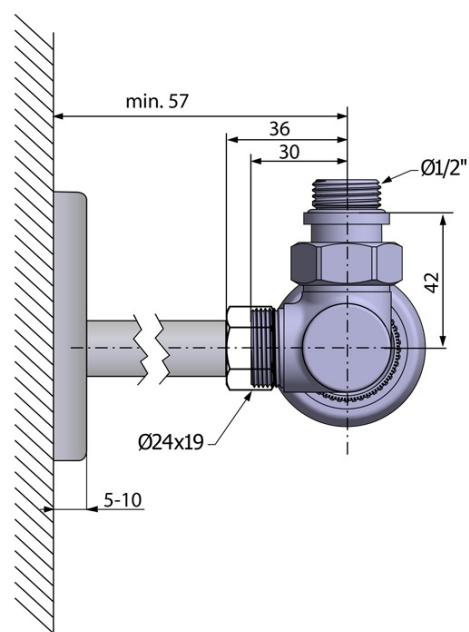

Karta produktu

Kod: CP9710S

TOP 50 zestaw przyłączeniowy środkowy, z termostatem,
50 mm, prawy, nikiel/bała

UBC s.r.o.

Mělnická 87
250 65 Líbeznice
Republika Czeska