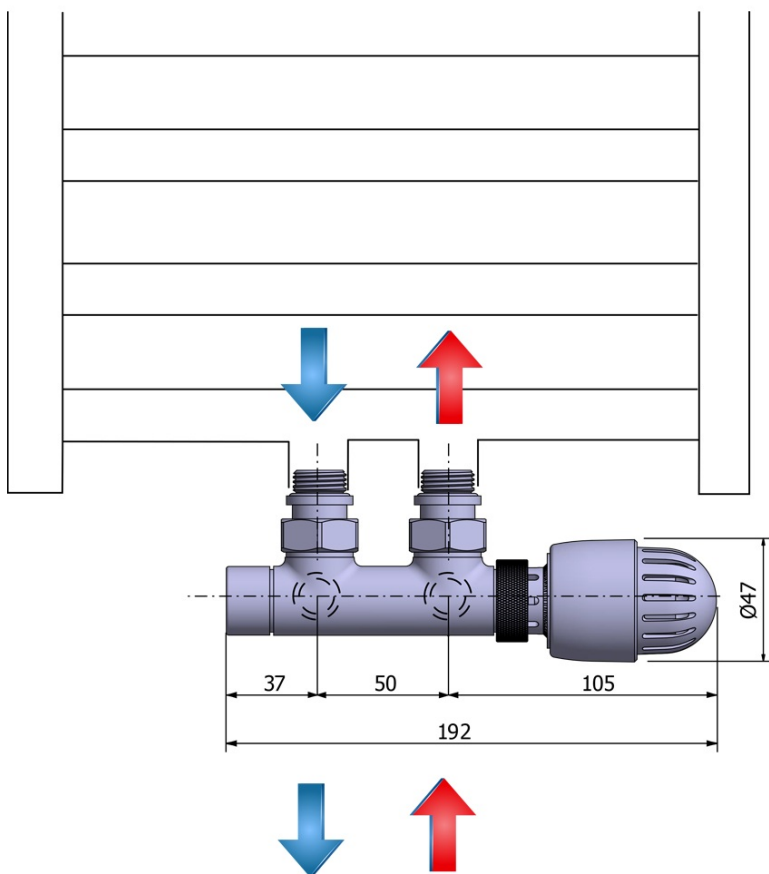

Karta produktu

Kod: CP9710S

TOP 50 zestaw przyłączeniowy środkowy, z termostatem,
50 mm, prawy, nikiel/bała

UBC s.r.o.

Mělnická 87
250 65 Líbeznice
Republika Czeska