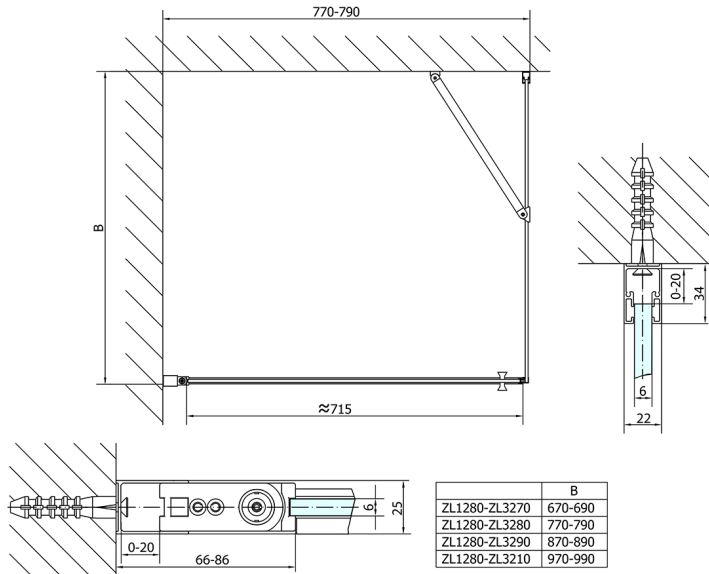

ZOOM drzwi prysznicowe 800mm, szkło czyste

Kod: ZL1280

Rozmiary

Szerokość: 800 mm

Wysokość: 1900 mm

Właściwości

Gwarancja: 2 lata

Karta techniczna

	B
ZL1280-ZL3270	670-690
ZL1280-ZL3280	770-790
ZL1280-ZL3290	870-890
ZL1280-ZL3210	970-990