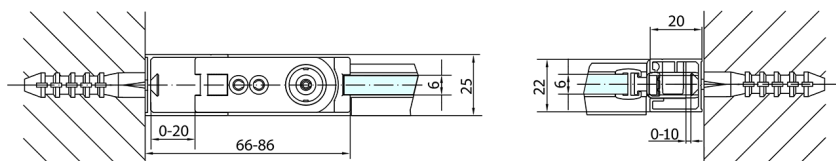

ZOOM drzwi prysznicowe 800mm, szkło czyste

Kod: ZL1280

Rozmiary

Szerokość: 800 mm

Wysokość: 1900 mm

Właściwości

Gwarancja: 2 lata

Karta techniczna

	B
ZL1280-ZL3270	670-690
ZL1280-ZL3280	770-790
ZL1280-ZL3290	870-890
ZL1280-ZL3210	970-990