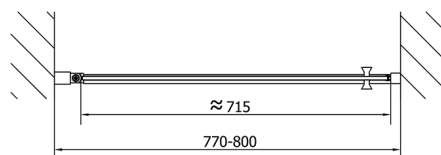

ZOOM drzwi prysznicowe 800mm, szkło czyste

Kod: ZL1280

Rozmiary

Szerokość: 800 mm

Wysokość: 1900 mm

Właściwości

Gwarancja: 2 lata

Karta techniczna

	B
ZL1280-ZL3270	670-690
ZL1280-ZL3280	770-790
ZL1280-ZL3290	870-890
ZL1280-ZL3210	970-990