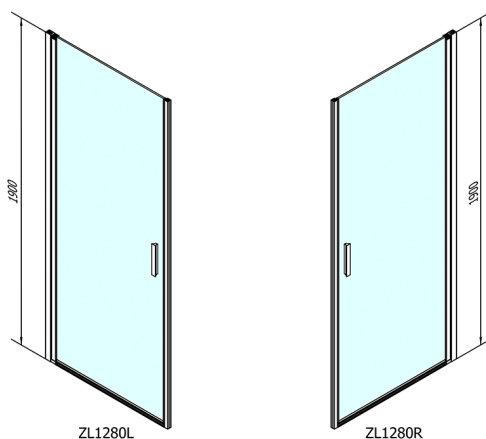

ZOOM drzwi prysznicowe 800mm, szkło czyste

Kod: ZL1280

Rozmiary

Szerokość: 800 mm

Wysokość: 1900 mm

Właściwości

Gwarancja: 2 lata

Karta techniczna

	B
ZL1280-ZL3270	670-690
ZL1280-ZL3280	770-790
ZL1280-ZL3290	870-890
ZL1280-ZL3210	970-990