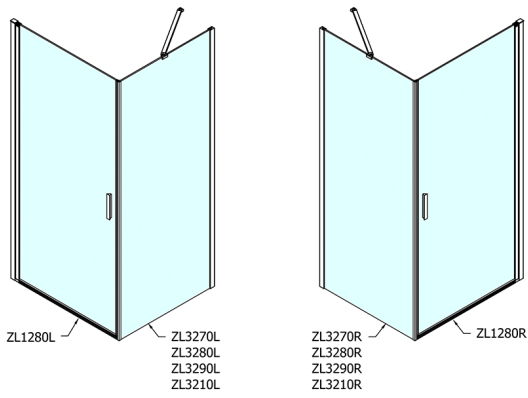

ZOOM drzwi prysznicowe 800mm, szkło czyste

Kod: ZL1280

Rozmiary

Szerokość: 800 mm

Wysokość: 1900 mm

Właściwości

Gwarancja: 2 lata

Karta techniczna

	B
ZL1280-ZL3270	670-690
ZL1280-ZL3280	770-790
ZL1280-ZL3290	870-890
ZL1280-ZL3210	970-990