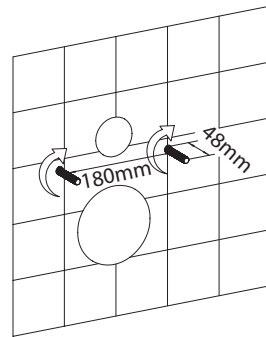

ściągacz izolacji kabli

wiertarka elektryczna

wiertło o średnicy 6 mm

brzeszczot do metalu

linijka

poziomnica

ZAUWAŻYC

Obrazki niniejszej instrukcji są tylko poglądowe, należy postępować zgodnie z rzeczywistością.

Mufa

- Przed instalacją upewnij się, że w miejscu montażu jest zainstalowany dopływ wody i kabel zasilający

B5

B6

B7

B8

B9

B10