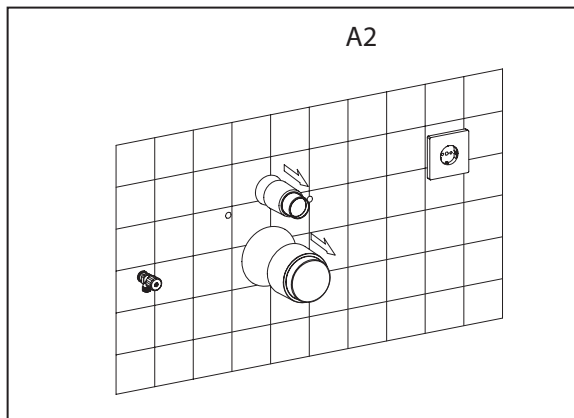

Instalacja A

- Przed montażem upewnij się, że w miejscu instalacji urządzenia jest zainstalowany zawór dopływowy oraz źródło zasilania