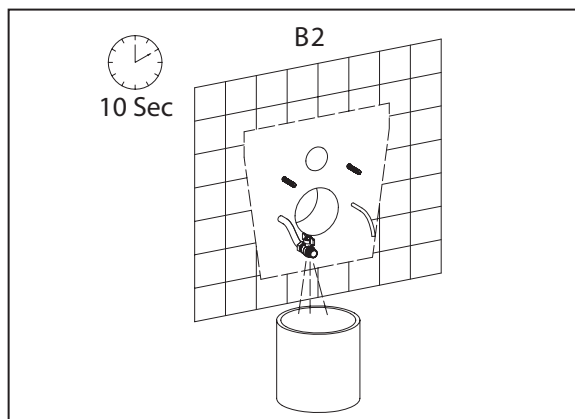

Instalacja B

ZAGROŻENIE

Montaż musi przeprowadzić osoba wykwalifikowana.

- Przed instalacją upewnij się, że w miejscu montażu jest zainstalowany dopływ wody i kabel zasilający