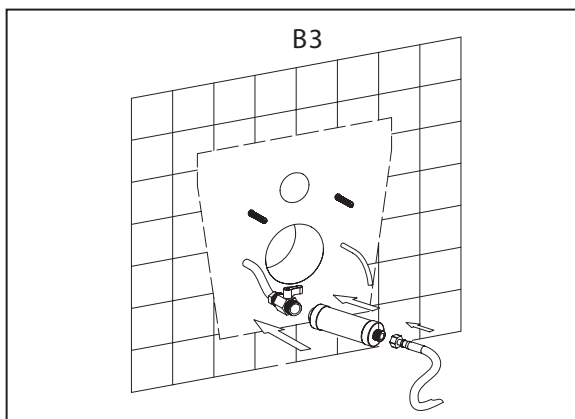

ściągacz izolacji kabli

wiertarka elektryczna

wiertło o średnicy 6 mm

brzeszczot do metalu

linijka

poziomnica

ZAUWAŻYC

Obrazki niniejszej instrukcji są tylko poglądowe, należy postępować zgodnie z rzeczywistością.

Instalacja A

- Przed montażem upewnij się, że w miejscu instalacji urządzenia jest zainstalowany zawór dopływowy oraz źródło zasilania

A23

A24

A25

Instalacja B

ZAGROŻENIE

Montaż musi przeprowadzić osoba wykwalifikowana.

Mufa

- Przed instalacją upewnij się, że w miejscu montażu jest zainstalowany dopływ wody i kabel zasilający

B5

B6

B7

B8

B9

B10