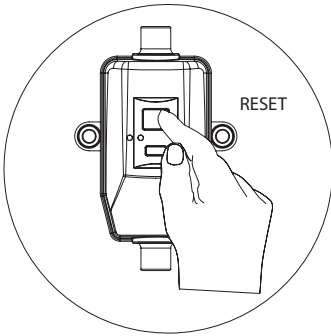

ściągacz izolacji kabli

wiertarka elektryczna

wiertło o średnicy 6 mm

brzeszczot do metalu

linijka

poziomnica

ZAUWAŻYC

Obrazki niniejszej instrukcji są tylko poglądowe, należy postępować zgodnie z rzeczywistością.

Instalacja A

- Przed montażem upewnij się, że w miejscu instalacji urządzenia jest zainstalowany zawór dopływowy oraz źródło zasilania

A23

A24

A25

Instalacja B

ZAGROŻENIE

Montaż musi przeprowadzić osoba wykwalifikowana.