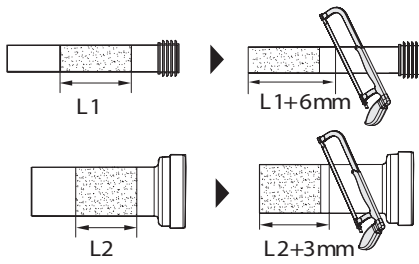

ściągacz izolacji kabli

wiertarka elektryczna

wiertło o średnicy 6 mm

brzeszczot do metalu

linijka

poziomnica

ZAUWAŻYC

Obrazki niniejszej instrukcji są tylko poglądowe, należy postępować zgodnie z rzeczywistością.

Mufa

- Przed instalacją upewnij się, że w miejscu montażu jest zainstalowany dopływ wody i kabel zasilający

B5

B6

B7

B8

B9

B10