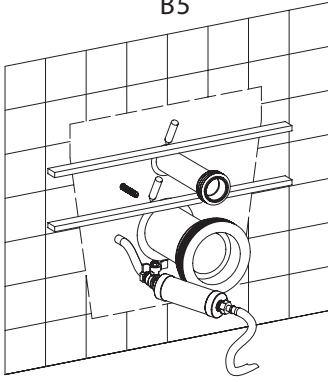

ściągacz izolacji kabli

wiertarka elektryczna

wiertło o średnicy 6 mm

brzeszczot do metalu

linijka

poziomnica

ZAUWAŻYC

Obrazki niniejszej instrukcji są tylko poglądowe, należy postępować zgodnie z rzeczywistością.

Instalacja A

- Przed montażem upewnij się, że w miejscu instalacji urządzenia jest zainstalowany zawór dopływowy oraz źródło zasilania

A23

A24

A25

Instalacja B

ZAGROŻENIE

Montaż musi przeprowadzić osoba wykwalifikowana.

Mufa

- Przed instalacją upewnij się, że w miejscu montażu jest zainstalowany dopływ wody i kabel zasilający

B5

B6

B7

B8

B9

B10