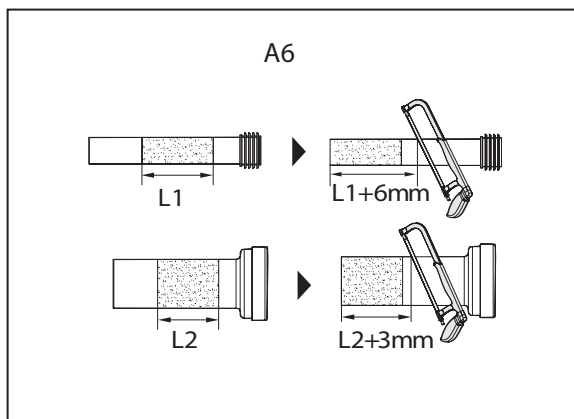

Instalacja A

- Przed montażem upewnij się, że w miejscu instalacji urządzenia jest zainstalowany zawór dopływowy oraz źródło zasilania