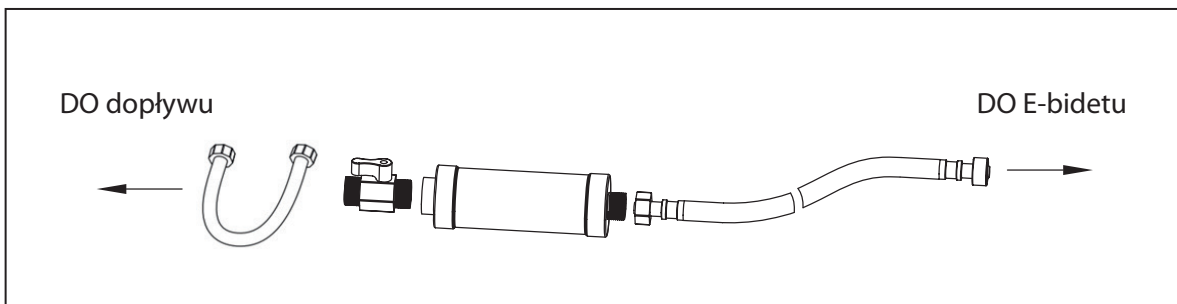

Zestaw zawiera

Dotyczy modeli z takim pilotem zdalnego sterowania.

Pilot zdalnego sterowania (bez baterii)

Uchwyt

Śruby i kołki

Ograniczniki do śrub

Tasma samoprzylepna

Dotyczy modeli z takim pilotem zdalnego sterowania.

Pilot zdalnego sterowania (bez baterii)

Uchwyt

Śruby (M12)

Nakrętki (M12)

Podkładki

Tuleje

Instalacja filtra

Instalacja ogranicznika splukiwania

UWAGA

W przypadku, że natężenie splukiwania jest za silne, należy zainstalować ogranicznik splukiwania

Jeżeli zainstalowany ogranicznik uniemożliwia czyszczenie miski, należy odciąć jeden lub więcej „ząbków” z ogranicznika