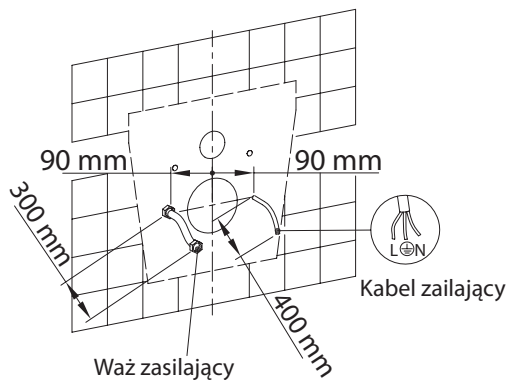

Instalacja B

ZAGROŻENIE

Montaż musi przeprowadzić osoba wykwalifikowana.

- Przed instalacją upewnij się, że w miejscu montażu jest zainstalowany dopływ wody i kabel zasilający