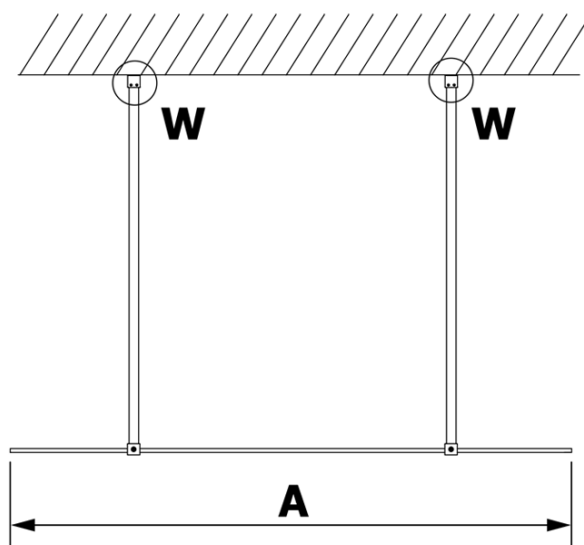

Karta produktu

Kod: **GX1270**

VARIO szkło czyste 700x2000mm

MODEL	A
GX1270	685-700
GX1280	785-800
GX1290	885-900
GX1210	985-1000

MODEL	A
GX1270	679
GX1280	779
GX1290	879
GX1210	979
GX1211	1079
GX1212	1179
GX1213	1279
GX1214	1379