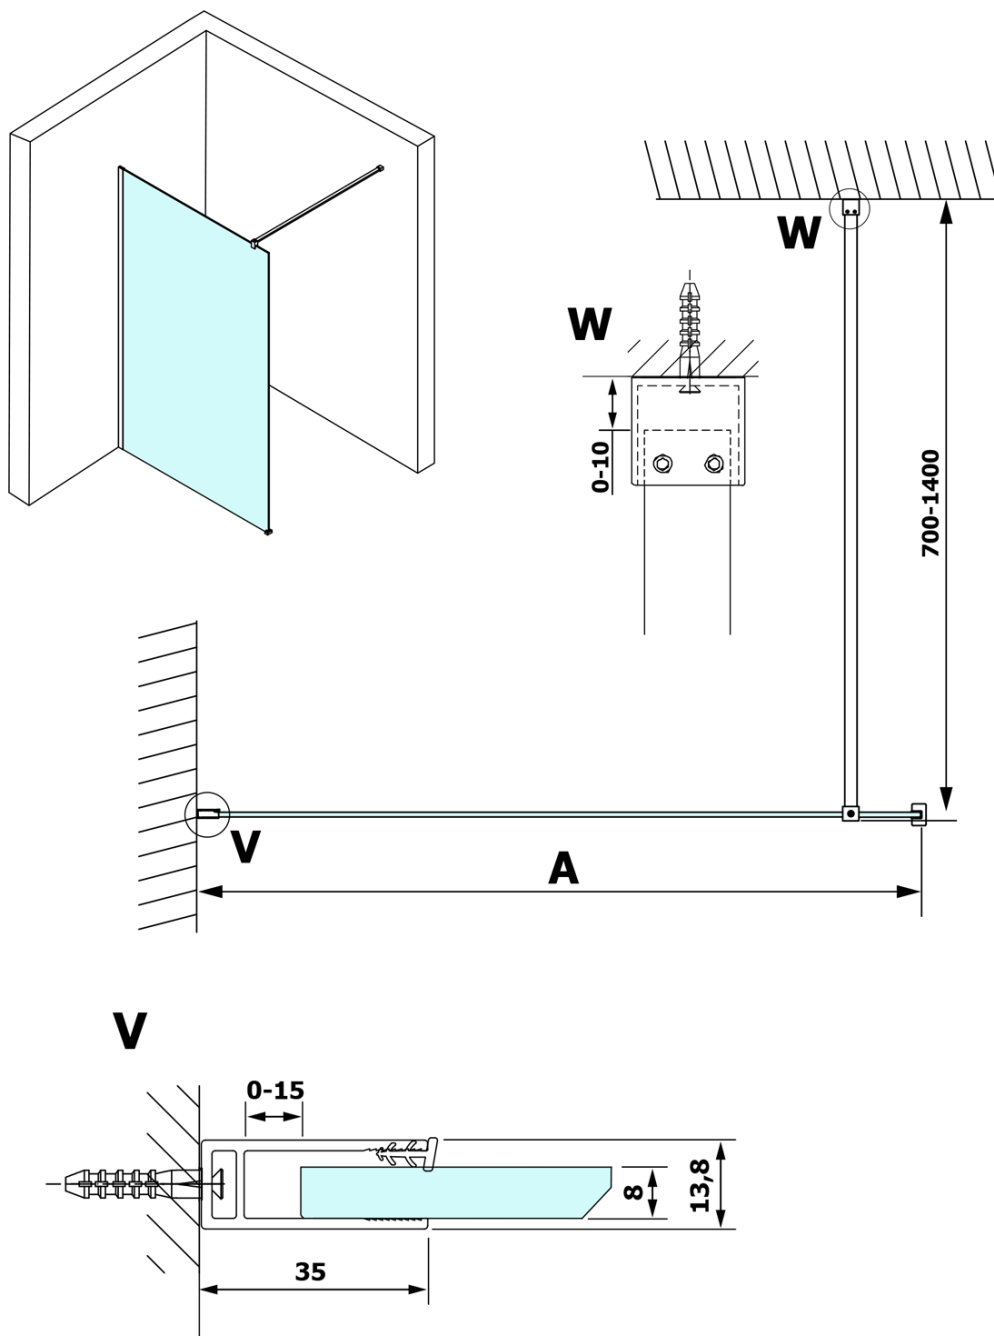

Karta produktu

Kod: **GX1270**

VARIO szkło czyste 700x2000mm

MODEL	A
GX1270	685-700
GX1280	785-800
GX1290	885-900
GX1210	985-1000

MODEL	A
GX1270	679
GX1280	779
GX1290	879
GX1210	979
GX1211	1079
GX1212	1179
GX1213	1279
GX1214	1379