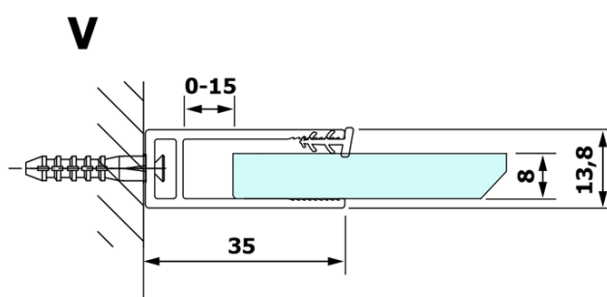

Karta produktu

Kod: **GX1270**

VARIO szkło czyste 700x2000mm

MODEL	A
GX1270	685-700
GX1280	785-800
GX1290	885-900
GX1210	985-1000

MODEL	A
GX1270	679
GX1280	779
GX1290	879
GX1210	979
GX1211	1079
GX1212	1179
GX1213	1279
GX1214	1379