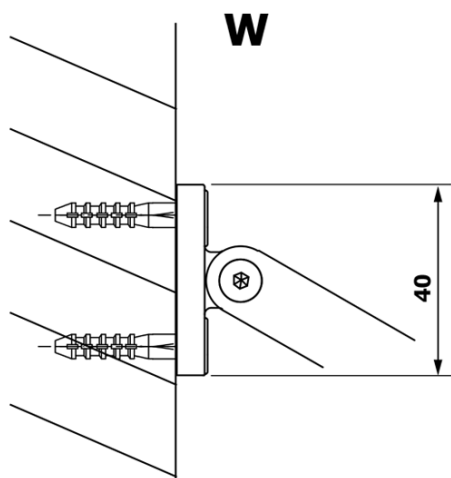

Karta produktu

Kod: **GX1270**

VARIO szkło czyste 700x2000mm

MODEL	A
GX1270	685-700
GX1280	785-800
GX1290	885-900
GX1210	985-1000

MODEL	A
GX1270	679
GX1280	779
GX1290	879
GX1210	979
GX1211	1079
GX1212	1179
GX1213	1279
GX1214	1379