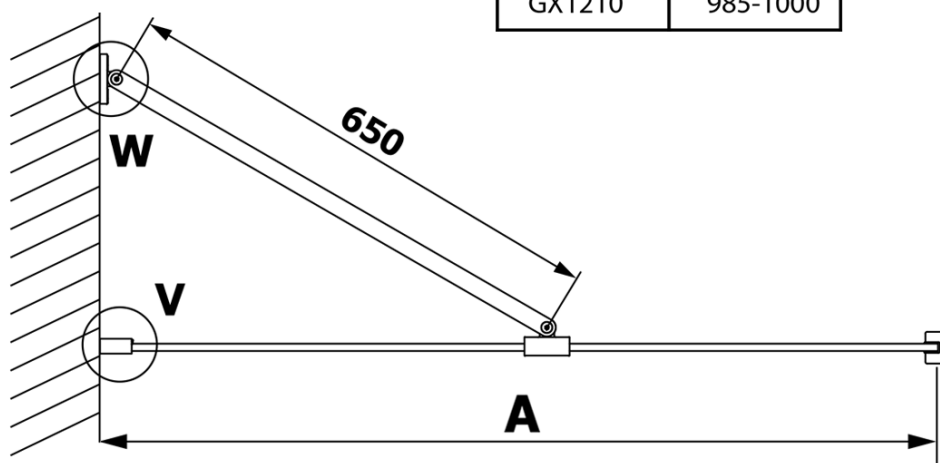

Karta produktu

Kod: **GX1270**

VARIO szkło czyste 700x2000mm

MODEL	A
GX1270	685-700
GX1280	785-800
GX1290	885-900
GX1210	985-1000

MODEL	A
GX1270	679
GX1280	779
GX1290	879
GX1210	979
GX1211	1079
GX1212	1179
GX1213	1279
GX1214	1379