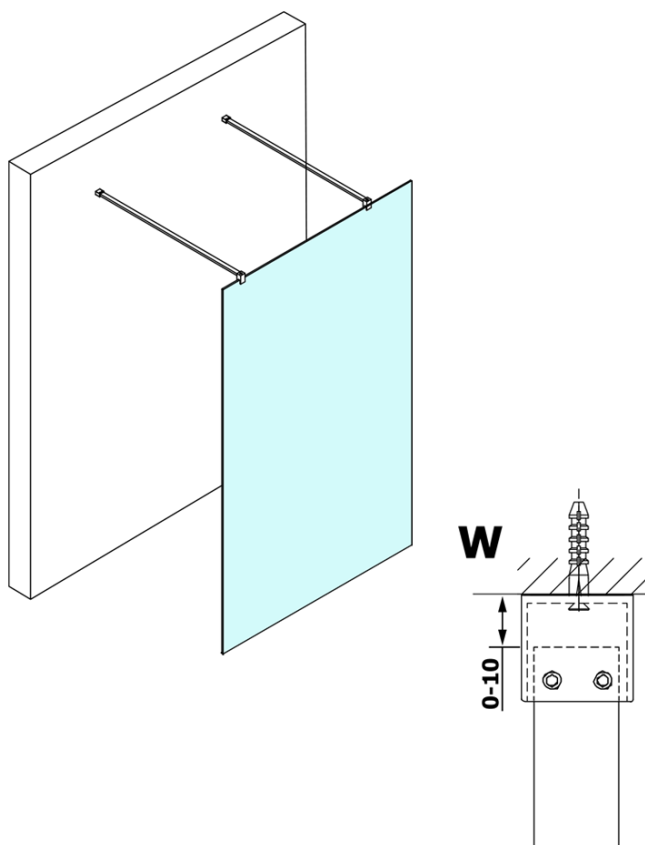

Karta produktu

Kod: **GX1270**

VARIO szkło czyste 700x2000mm

MODEL	A
GX1270	685-700
GX1280	785-800
GX1290	885-900
GX1210	985-1000

MODEL	A
GX1270	679
GX1280	779
GX1290	879
GX1210	979
GX1211	1079
GX1212	1179
GX1213	1279
GX1214	1379