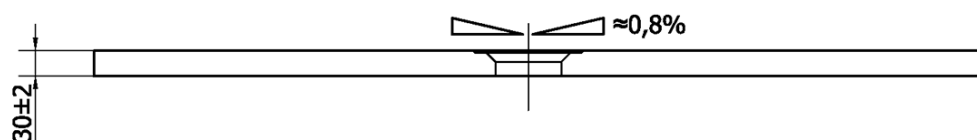

Karta produktu

Kod: 72895

FLEXIA brodzik kompozytowy z możliwością docinania
120x90x3cm

STRANA ŘEZU
CUTTED EDGE