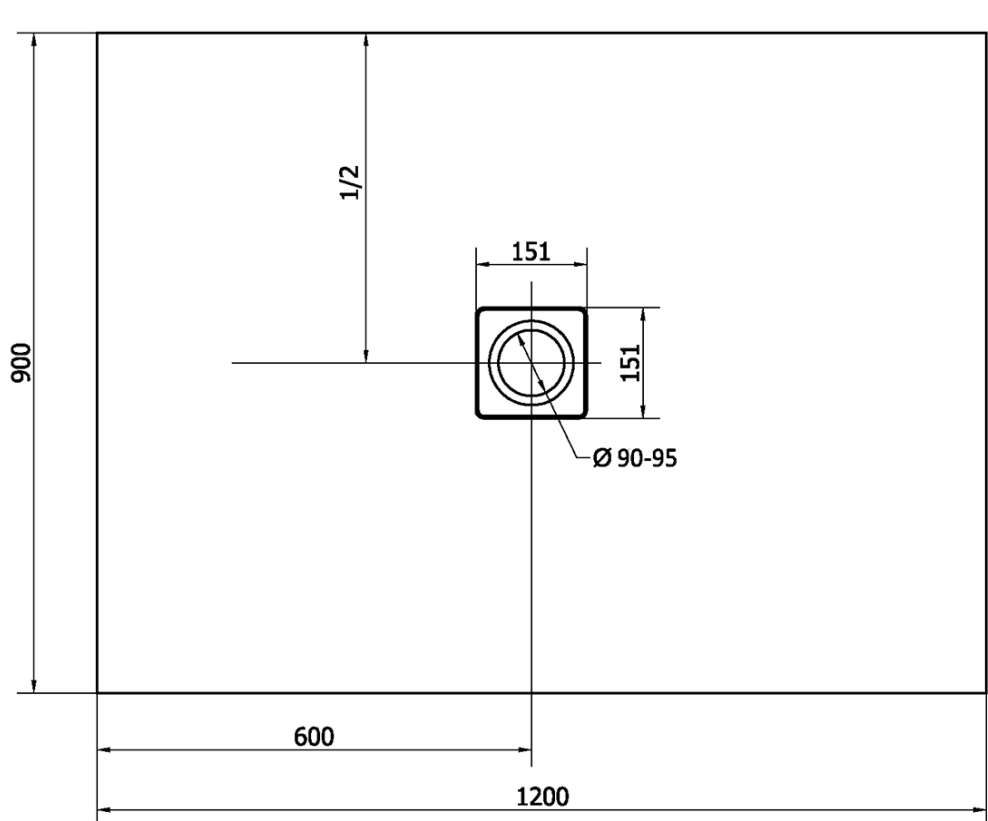

Karta produktu

Kod: 72895

FLEXIA brodzik kompozytowy z możliwością docinania
120x90x3cm

STRANA ŘEZU
CUTTED EDGE