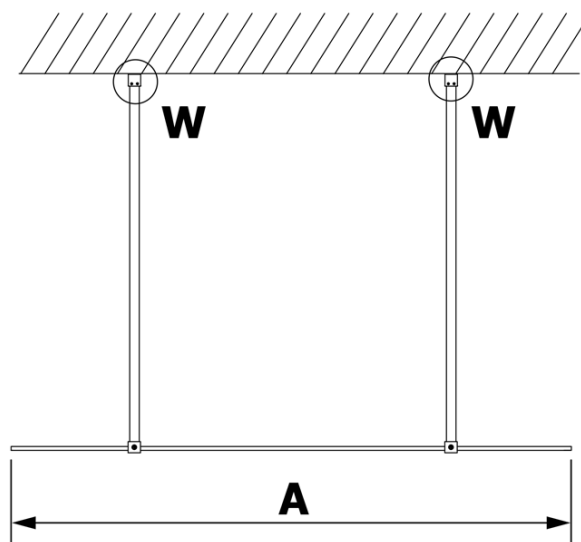

Karta produktu

Kod: **GX1410GX2214**

VARIO BLACK jednoczęściowa kabina przysznicowa
Walk-In, szkło matowe, 1000 mm

MODEL	A
GX1470	679
GX1480	779
GX1490	879
GX1410	979
GX1411	1079
GX1412	1179
GX1413	1279
GX1414	1379