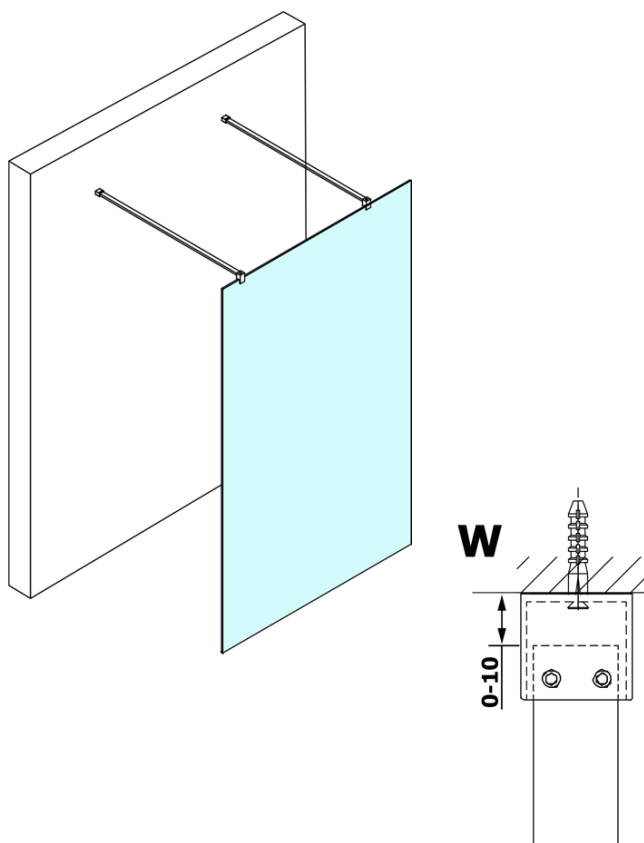

Karta produktu

Kod: **GX1410GX2214**

VARIO BLACK jednoczęściowa kabina przysznicowa
Walk-In, szkło matowe, 1000 mm

MODEL	A
GX1470	679
GX1480	779
GX1490	879
GX1410	979
GX1411	1079
GX1412	1179
GX1413	1279
GX1414	1379