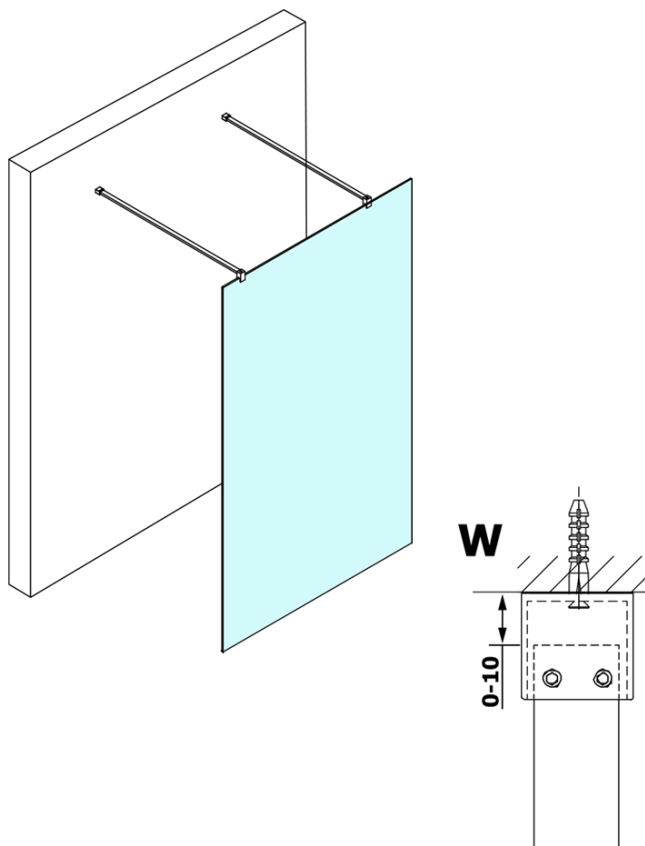

Karta produktu

Kod: **GX1214**

VARIO szkło czyste 1400x2000mm

MODEL	A
GX1270	685-700
GX1280	785-800
GX1290	885-900
GX1210	985-1000
GX1211	1085-1100
GX1212	1185-1200
GX1213	1285-1300
GX1214	1385-1400

MODEL	A
GX1270	679
GX1280	779
GX1290	879
GX1210	979
GX1211	1079
GX1212	1179
GX1213	1279
GX1214	1379