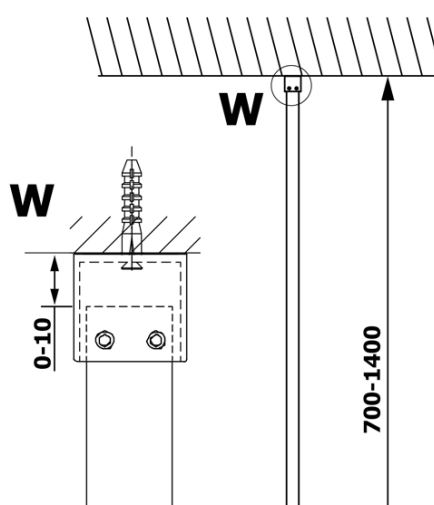

Karta produktu

Kod: **GX1214**

VARIO szkło czyste 1400x2000mm

MODEL	A
GX1270	685-700
GX1280	785-800
GX1290	885-900
GX1210	985-1000
GX1211	1085-1100
GX1212	1185-1200
GX1213	1285-1300
GX1214	1385-1400

MODEL	A
GX1270	679
GX1280	779
GX1290	879
GX1210	979
GX1211	1079
GX1212	1179
GX1213	1279
GX1214	1379