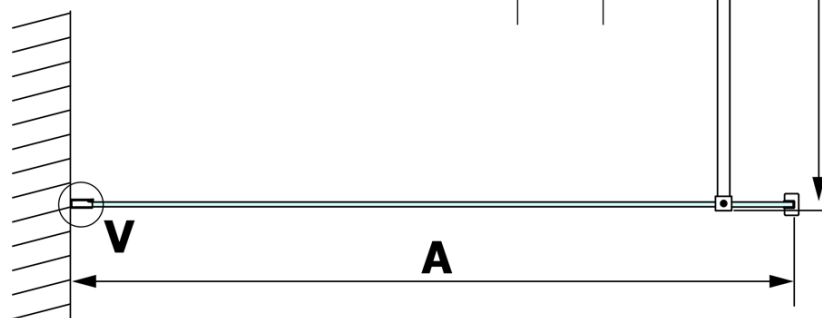

Karta produktu

Kod: **GX1214**

VARIO szkło czyste 1400x2000mm

MODEL	A
GX1270	685-700
GX1280	785-800
GX1290	885-900
GX1210	985-1000
GX1211	1085-1100
GX1212	1185-1200
GX1213	1285-1300
GX1214	1385-1400

MODEL	A
GX1270	679
GX1280	779
GX1290	879
GX1210	979
GX1211	1079
GX1212	1179
GX1213	1279
GX1214	1379