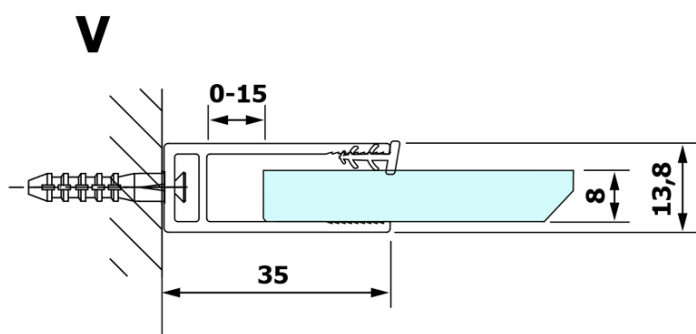

Karta produktu

Kod: **GX1214**

VARIO szkło czyste 1400x2000mm

MODEL	A
GX1270	685-700
GX1280	785-800
GX1290	885-900
GX1210	985-1000
GX1211	1085-1100
GX1212	1185-1200
GX1213	1285-1300
GX1214	1385-1400

MODEL	A
GX1270	679
GX1280	779
GX1290	879
GX1210	979
GX1211	1079
GX1212	1179
GX1213	1279
GX1214	1379