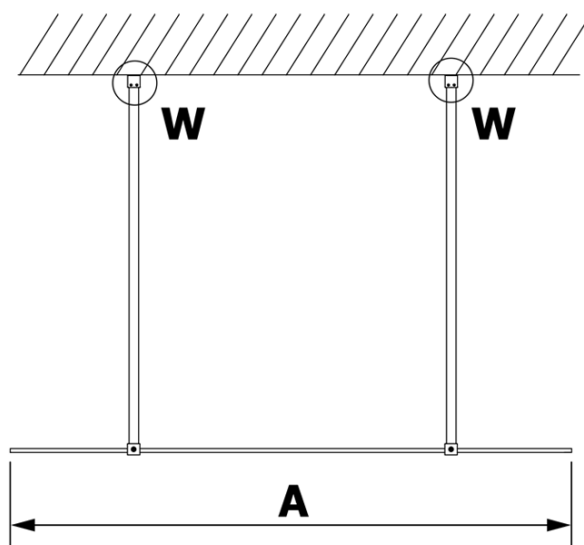

Karta produktu

Kod: **GX1214**

VARIO szkło czyste 1400x2000mm

MODEL	A
GX1270	685-700
GX1280	785-800
GX1290	885-900
GX1210	985-1000
GX1211	1085-1100
GX1212	1185-1200
GX1213	1285-1300
GX1214	1385-1400

MODEL	A
GX1270	679
GX1280	779
GX1290	879
GX1210	979
GX1211	1079
GX1212	1179
GX1213	1279
GX1214	1379