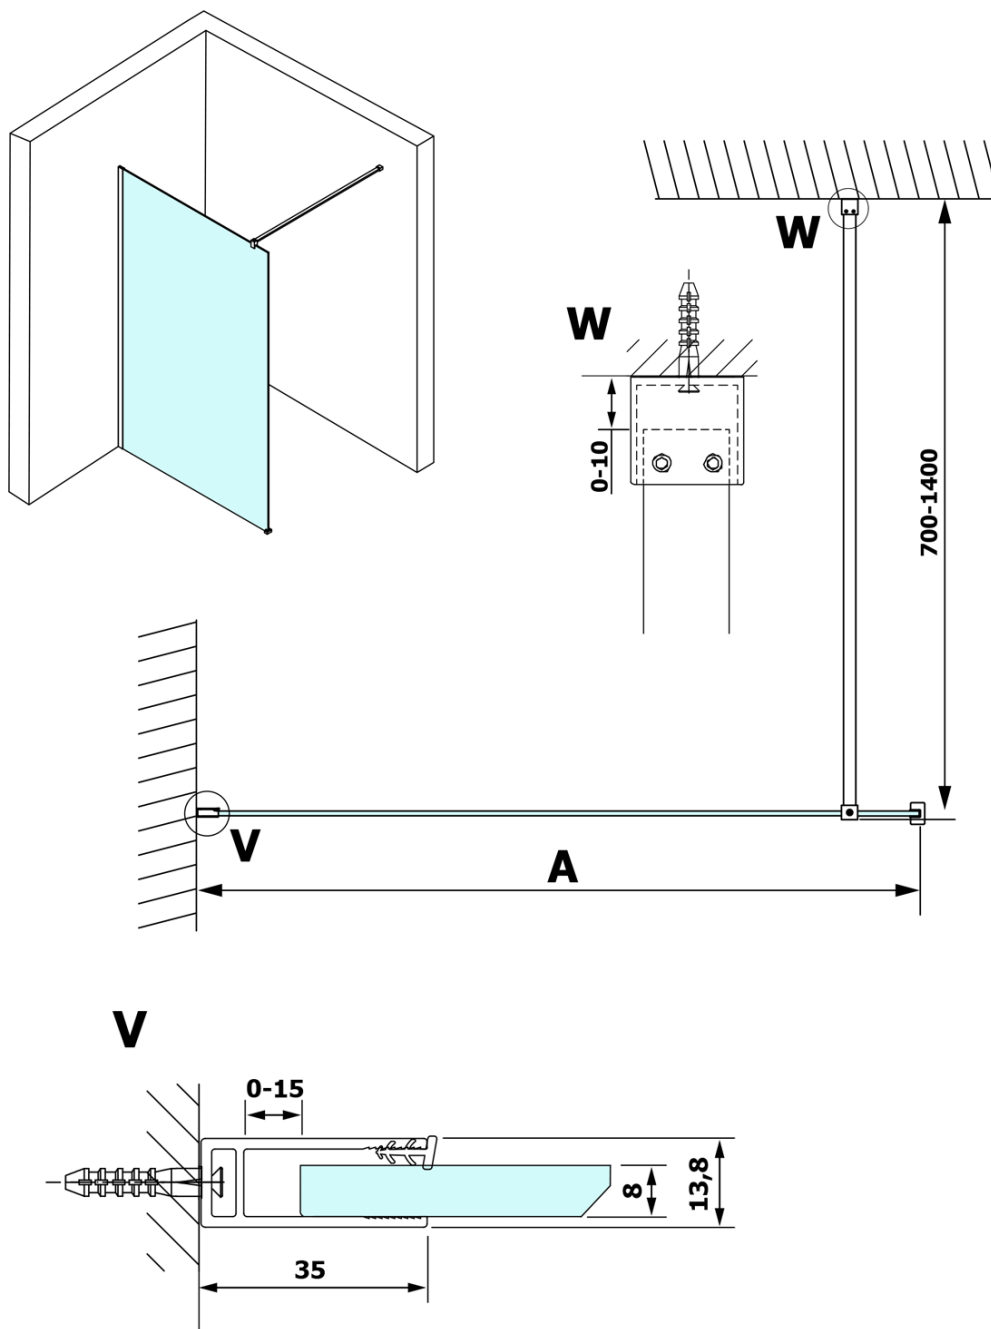

Karta produktu

Kod: **GX1512-06**

VARIO BLACK jednoczęściowa kabina prysznicowa Walk-In, montaż przy ścianie, szkło nordic, 1200 mm

MODEL	A
GX1570	685-700
GX1580	785-800
GX1590	885-900
GX1510	985-1000
GX1511	1085-1100
GX1512	1185-1200
GX1514	1385-1400