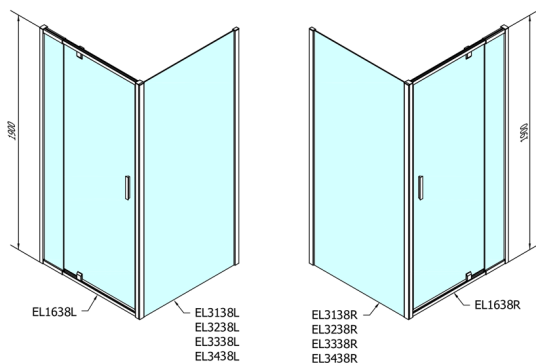

EASY drzwi prysznicowe obrotowe 760-900mm, szkło Brick

Kod: EL1638

Rozmiary

Szerokość: 900 mm

Wysokość: 1900 mm

Właściwości

Gwarancja: 2 lata

Karta techniczna

	B
EL1638-EL3138	680-700
EL1638-EL3238	780-800
EL1638-EL3338	880-900
EL1638-EL3438	980-1000