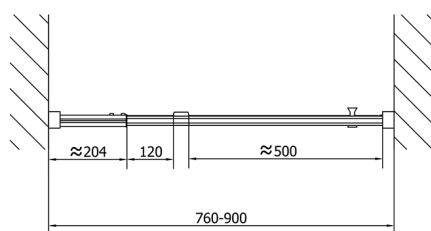

EASY drzwi prysznicowe obrotowe 760-900mm, szkło Brick

Kod: EL1638

Rozmiary

Szerokość: 900 mm

Wysokość: 1900 mm

Właściwości

Gwarancja: 2 lata

Karta techniczna

	B
EL1638-EL3138	680-700
EL1638-EL3238	780-800
EL1638-EL3338	880-900
EL1638-EL3438	980-1000