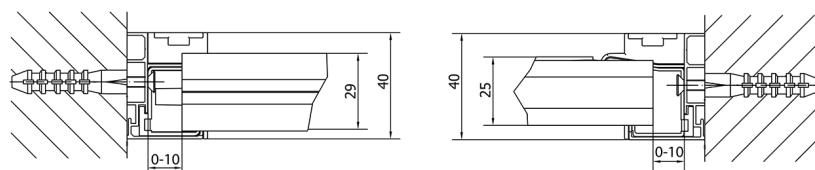

EASY drzwi prysznicowe obrotowe 760-900mm, szkło Brick

Kod: EL1638

Rozmiary

Szerokość: 900 mm

Wysokość: 1900 mm

Właściwości

Gwarancja: 2 lata

Karta techniczna

	B
EL1638-EL3138	680-700
EL1638-EL3238	780-800
EL1638-EL3338	880-900
EL1638-EL3438	980-1000