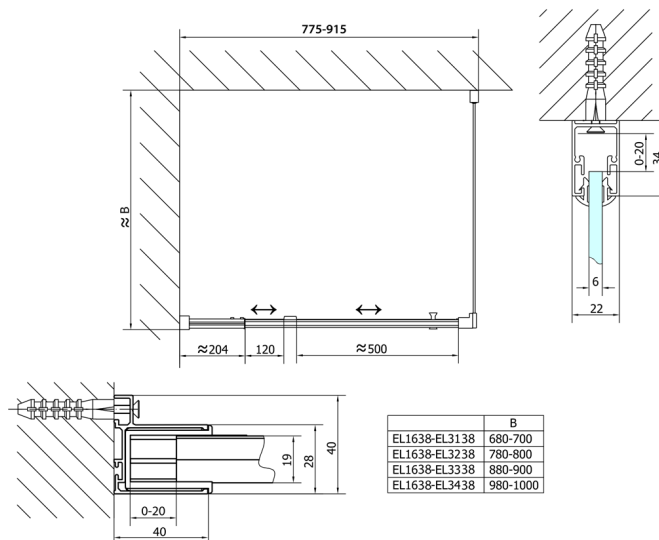

EASY drzwi prysznicowe obrotowe 760-900mm, szkło Brick

Kod: EL1638

Rozmiary

Szerokość: 900 mm

Wysokość: 1900 mm

Właściwości

Gwarancja: 2 lata

Karta techniczna

	B
EL1638-EL3138	680-700
EL1638-EL3238	780-800
EL1638-EL3338	880-900
EL1638-EL3438	980-1000