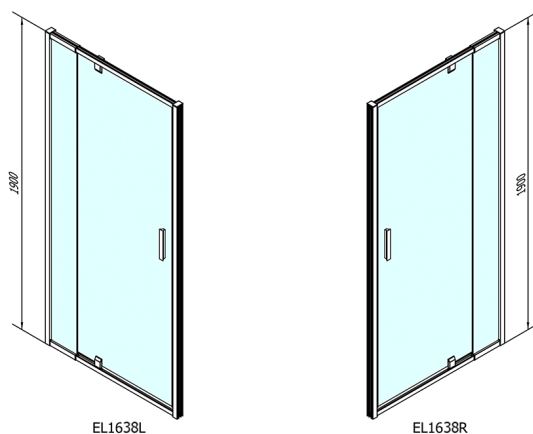

EASY drzwi prysznicowe obrotowe 760-900mm, szkło Brick

Kod: EL1638

Rozmiary

Szerokość: 900 mm

Wysokość: 1900 mm

Właściwości

Gwarancja: 2 lata

Karta techniczna

	B
EL1638-EL3138	680-700
EL1638-EL3238	780-800
EL1638-EL3338	880-900
EL1638-EL3438	980-1000