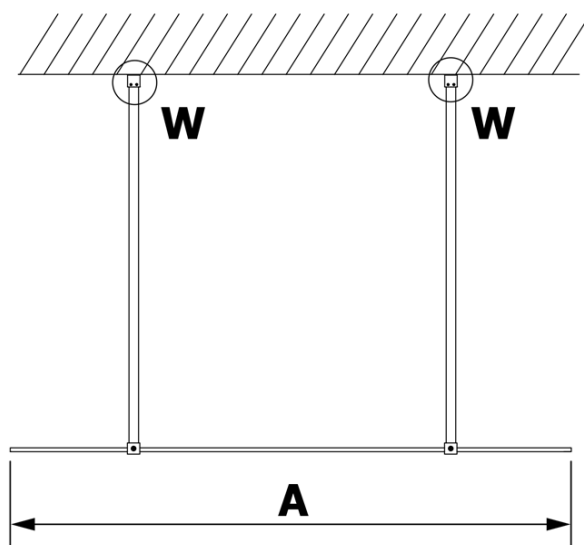

# Karta produktu

Kod: **GX1414**

**VARIO szkło matowe 1400x2000mm**

| MODEL  | A         |
|--------|-----------|
| GX1470 | 685-700   |
| GX1480 | 785-800   |
| GX1490 | 885-900   |
| GX1410 | 985-1000  |
| GX1411 | 1085-1100 |
| GX1412 | 1185-1200 |
| GX1413 | 1285-1300 |
| GX1414 | 1385-1400 |

| MODEL  | A    |
|--------|------|
| GX1470 | 679  |
| GX1480 | 779  |
| GX1490 | 879  |
| GX1410 | 979  |
| GX1411 | 1079 |
| GX1412 | 1179 |
| GX1413 | 1279 |
| GX1414 | 1379 |