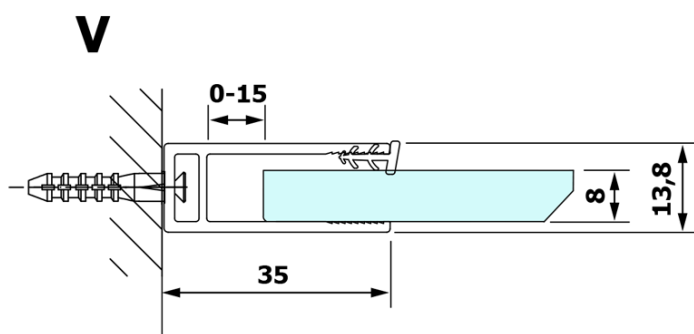

# Karta produktu

Kod: **GX1414**

**VARIO szkło matowe 1400x2000mm**

| MODEL  | A         |
|--------|-----------|
| GX1470 | 685-700   |
| GX1480 | 785-800   |
| GX1490 | 885-900   |
| GX1410 | 985-1000  |
| GX1411 | 1085-1100 |
| GX1412 | 1185-1200 |
| GX1413 | 1285-1300 |
| GX1414 | 1385-1400 |