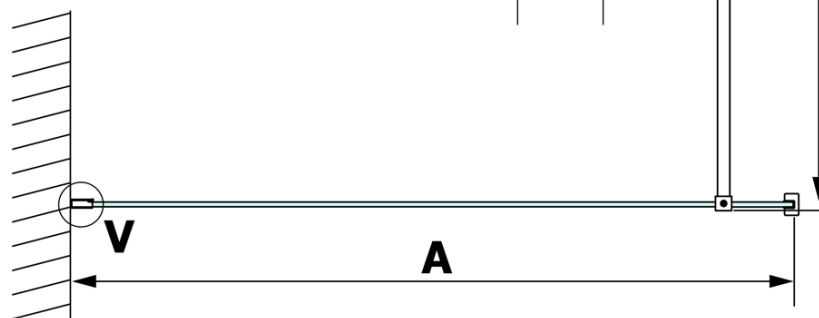

# Karta produktu

Kod: **GX1414**

**VARIO szkło matowe 1400x2000mm**

| MODEL  | A         |
|--------|-----------|
| GX1470 | 685-700   |
| GX1480 | 785-800   |
| GX1490 | 885-900   |
| GX1410 | 985-1000  |
| GX1411 | 1085-1100 |
| GX1412 | 1185-1200 |
| GX1413 | 1285-1300 |
| GX1414 | 1385-1400 |