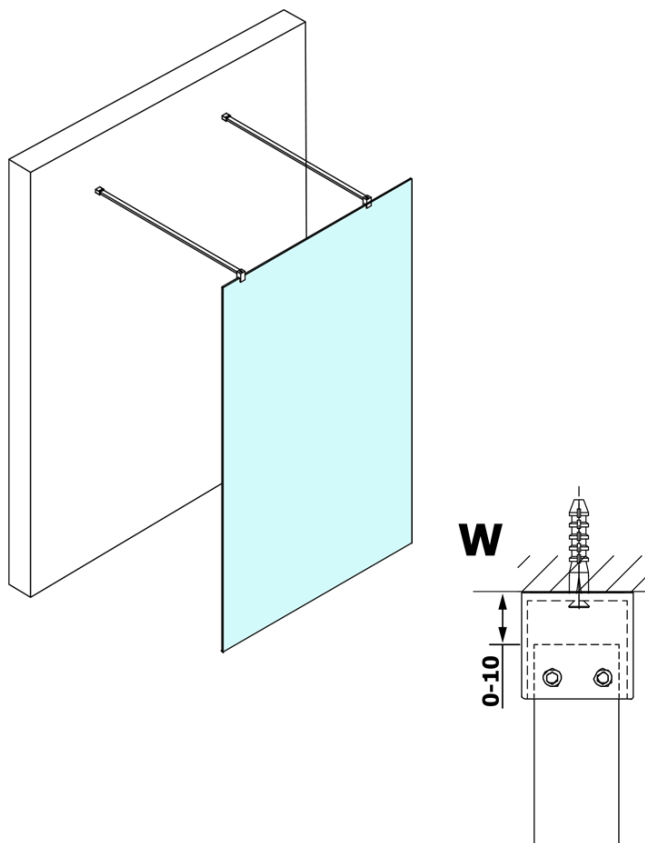

# Karta produktu

Kod: **GX1414**

**VARIO szkło matowe 1400x2000mm**

| MODEL  | A         |
|--------|-----------|
| GX1470 | 685-700   |
| GX1480 | 785-800   |
| GX1490 | 885-900   |
| GX1410 | 985-1000  |
| GX1411 | 1085-1100 |
| GX1412 | 1185-1200 |
| GX1413 | 1285-1300 |
| GX1414 | 1385-1400 |