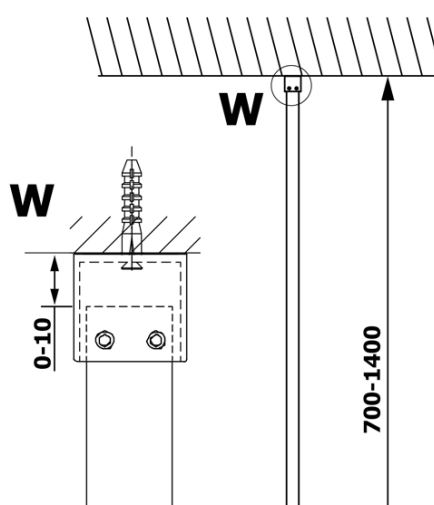

# Karta produktu

Kod: **GX1414**

**VARIO szkło matowe 1400x2000mm**

| MODEL  | A         |
|--------|-----------|
| GX1470 | 685-700   |
| GX1480 | 785-800   |
| GX1490 | 885-900   |
| GX1410 | 985-1000  |
| GX1411 | 1085-1100 |
| GX1412 | 1185-1200 |
| GX1413 | 1285-1300 |
| GX1414 | 1385-1400 |

| MODEL  | A    |
|--------|------|
| GX1470 | 679  |
| GX1480 | 779  |
| GX1490 | 879  |
| GX1410 | 979  |
| GX1411 | 1079 |
| GX1412 | 1179 |
| GX1413 | 1279 |
| GX1414 | 1379 |