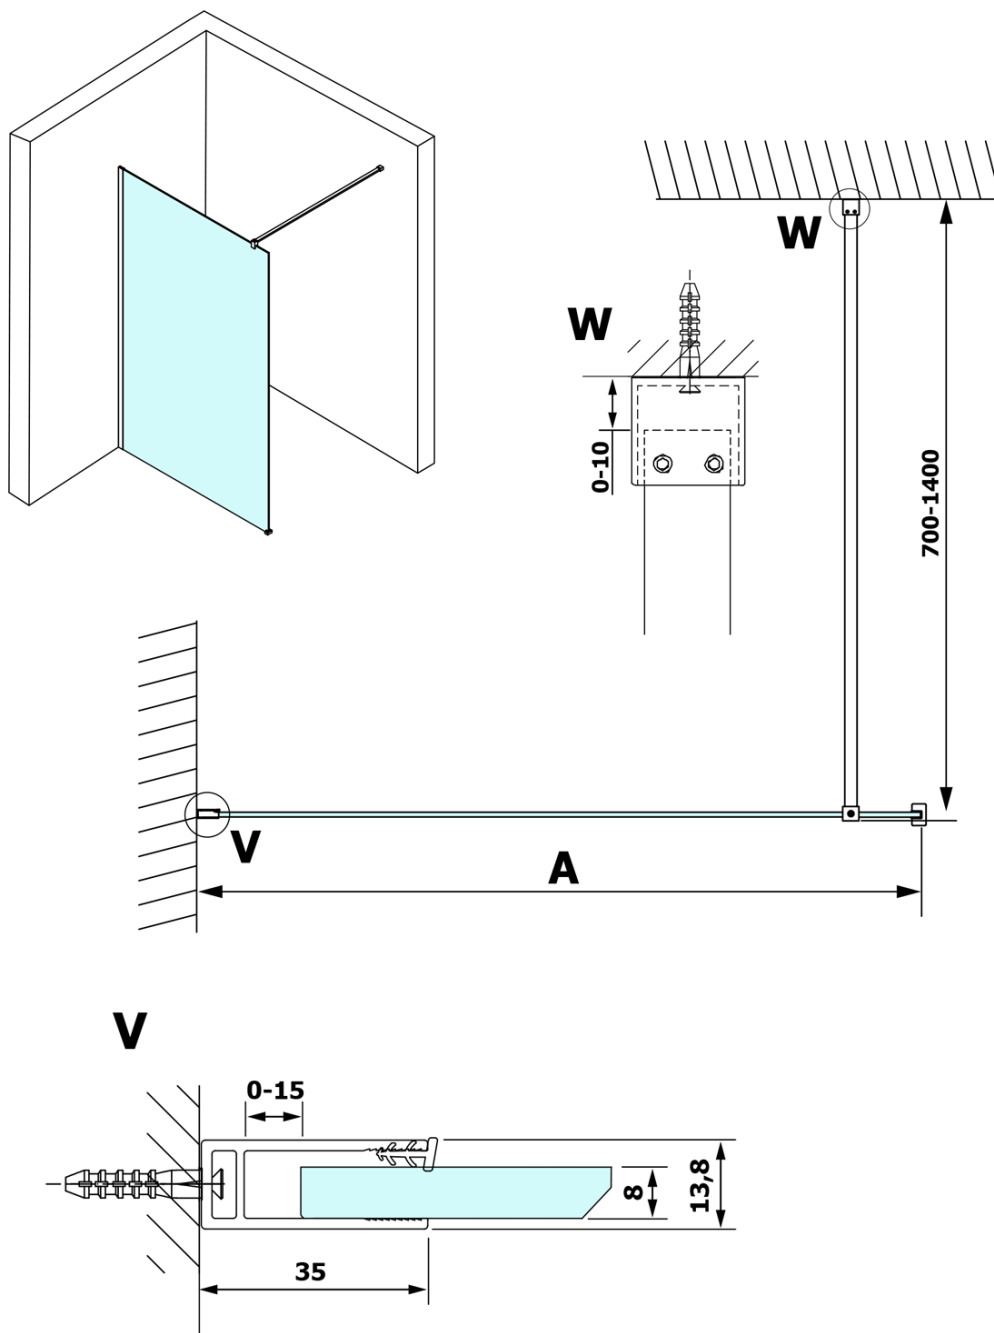

Karta produktu

Kod: **GX1210**

VARIO szkło czyste 1000x2000mm

MODEL	A
GX1270	685-700
GX1280	785-800
GX1290	885-900
GX1210	985-1000

MODEL	A
GX1270	679
GX1280	779
GX1290	879
GX1210	979
GX1211	1079
GX1212	1179
GX1213	1279
GX1214	1379