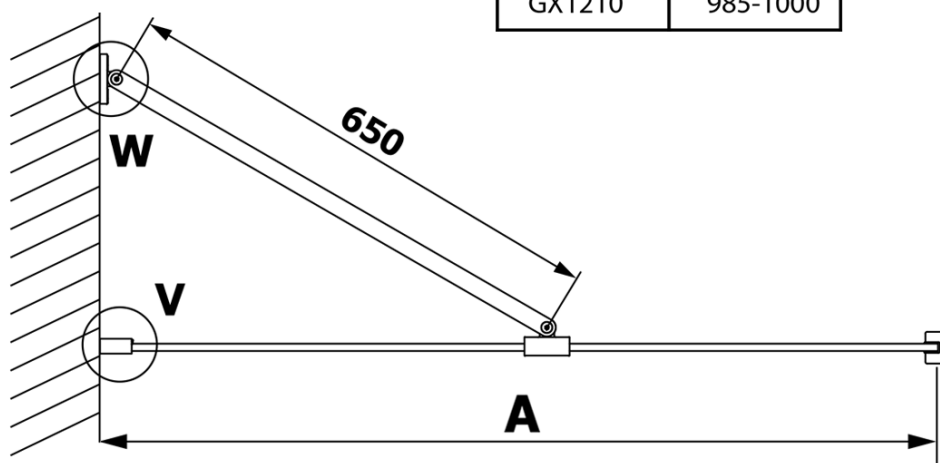

Karta produktu

Kod: **GX1210**

VARIO szkło czyste 1000x2000mm

MODEL	A
GX1270	685-700
GX1280	785-800
GX1290	885-900
GX1210	985-1000

MODEL	A
GX1270	679
GX1280	779
GX1290	879
GX1210	979
GX1211	1079
GX1212	1179
GX1213	1279
GX1214	1379