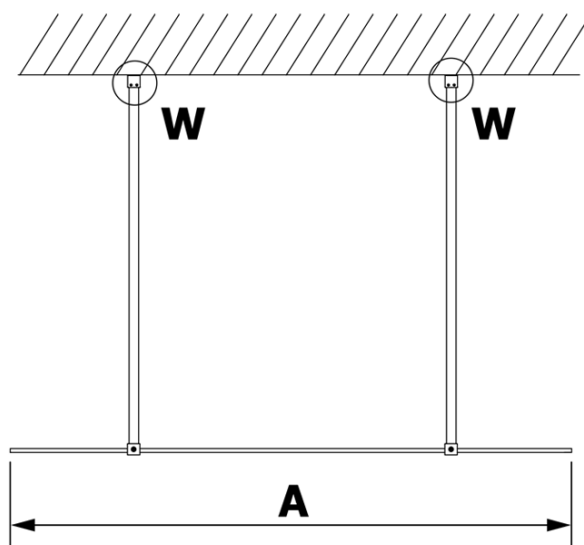

Karta produktu

Kod: **GX1210**

VARIO szkło czyste 1000x2000mm

MODEL	A
GX1270	685-700
GX1280	785-800
GX1290	885-900
GX1210	985-1000

MODEL	A
GX1270	679
GX1280	779
GX1290	879
GX1210	979
GX1211	1079
GX1212	1179
GX1213	1279
GX1214	1379