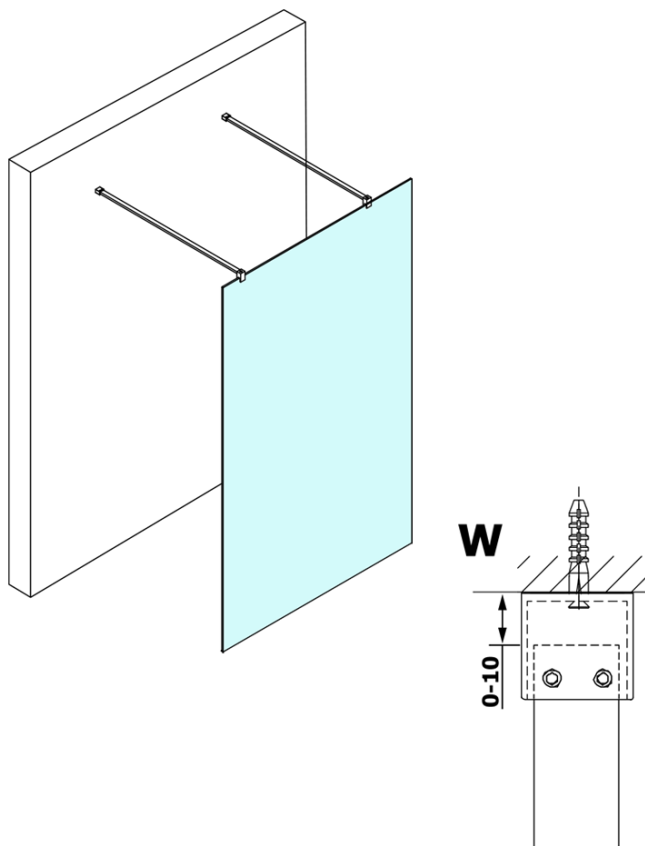

Karta produktu

Kod: **GX1210**

VARIO szkło czyste 1000x2000mm

MODEL	A
GX1270	685-700
GX1280	785-800
GX1290	885-900
GX1210	985-1000

MODEL	A
GX1270	679
GX1280	779
GX1290	879
GX1210	979
GX1211	1079
GX1212	1179
GX1213	1279
GX1214	1379