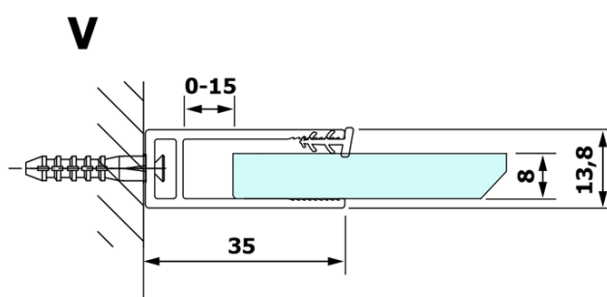

Karta produktu

Kod: **GX1210**

VARIO szkło czyste 1000x2000mm

MODEL	A
GX1270	685-700
GX1280	785-800
GX1290	885-900
GX1210	985-1000

MODEL	A
GX1270	679
GX1280	779
GX1290	879
GX1210	979
GX1211	1079
GX1212	1179
GX1213	1279
GX1214	1379