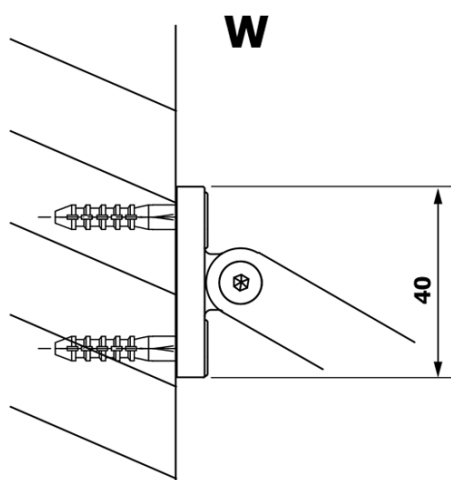

Karta produktu

Kod: **GX1210**

VARIO szkło czyste 1000x2000mm

MODEL	A
GX1270	685-700
GX1280	785-800
GX1290	885-900
GX1210	985-1000

MODEL	A
GX1270	679
GX1280	779
GX1290	879
GX1210	979
GX1211	1079
GX1212	1179
GX1213	1279
GX1214	1379