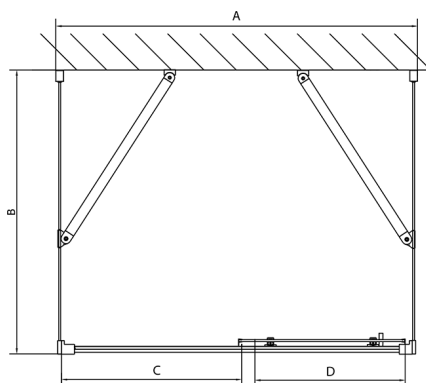

## EASY kabina prysznicowa trójsienna 1100x800mm, wariant L/P, szkło czyste

Kod: EL1115EL3215EL3215

### Rozmiary

Szerokość: 1100 mm  
Wysokość: 1900 mm  
Głębokość: 800 mm

## Karta techniczna

	B
EL3115	680-700
EL3215	780-800
EL3315	880-900
EL3415	980-1000

	A	C	D
EL1015	990-1030	470	400
EL1115	1090-1130	500	430
EL1215	1190-1230	530	480
EL1315	1290-1330	590	530
EL1415	1390-1430	640	580
EL1515	1490-1530	690	630
EL1815	1590-1630	740	680