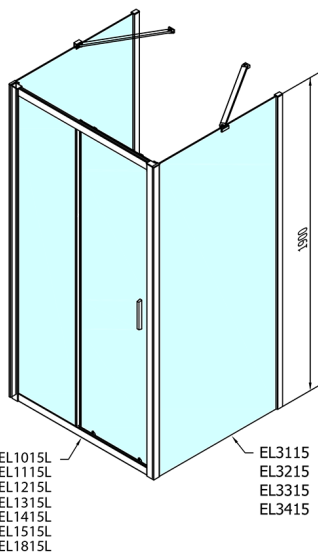

Karta techniczna

	B
EL3115	680-700
EL3215	780-800
EL3315	880-900
EL3415	980-1000

	A	C	D
EL1015	990-1030	470	400
EL1115	1090-1130	500	430
EL1215	1190-1230	530	480
EL1315	1290-1330	590	530
EL1415	1390-1430	640	580
EL1515	1490-1530	690	630
EL1815	1590-1630	740	680