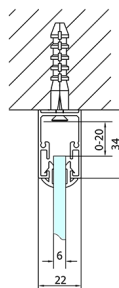

Karta techniczna

	B
EL3115	680-700
EL3215	780-800
EL3315	880-900
EL3415	980-1000

	A	C	D
EL1015	990-1030	470	400
EL1115	1090-1130	500	430
EL1215	1190-1230	530	480
EL1315	1290-1330	590	530
EL1415	1390-1430	640	580
EL1515	1490-1530	690	630
EL1815	1590-1630	740	680