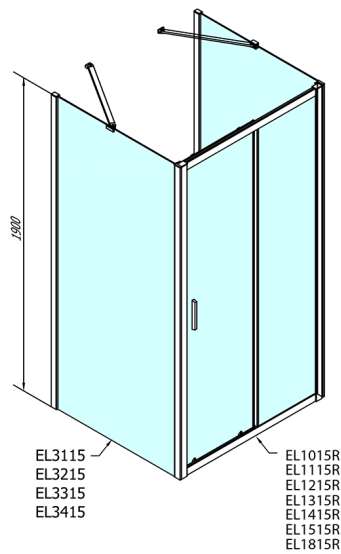

## EASY kabina prysznicowa trójsienna 1100x800mm, wariant L/P, szkło czyste

Kod: EL1115EL3215EL3215

### Rozmiary

Szerokość: 1100 mm  
Wysokość: 1900 mm  
Głębokość: 800 mm

## Karta techniczna

	B
EL3115	680-700
EL3215	780-800
EL3315	880-900
EL3415	980-1000

	A	C	D
EL1015	990-1030	470	400
EL1115	1090-1130	500	430
EL1215	1190-1230	530	480
EL1315	1290-1330	590	530
EL1415	1390-1430	640	580
EL1515	1490-1530	690	630
EL1815	1590-1630	740	680