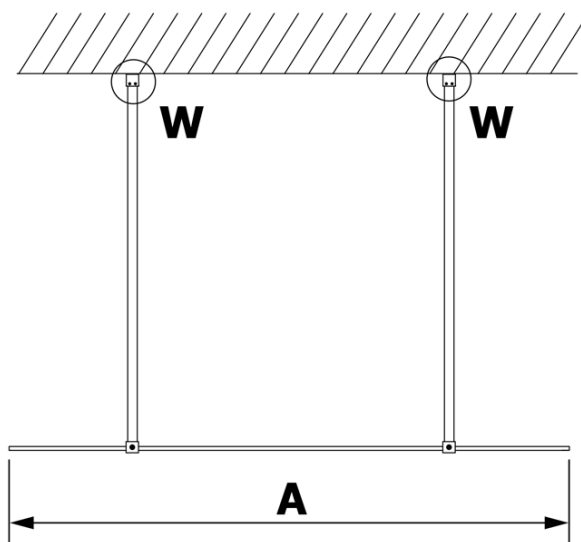

Karta produktu

Kod: **GX1490GX2214**

VARIO BLACK jednoczęściowa kabina przysznicowa
Walk-In, szkło matowe, 900 mm

MODEL	A
GX1470	679
GX1480	779
GX1490	879
GX1410	979
GX1411	1079
GX1412	1179
GX1413	1279
GX1414	1379