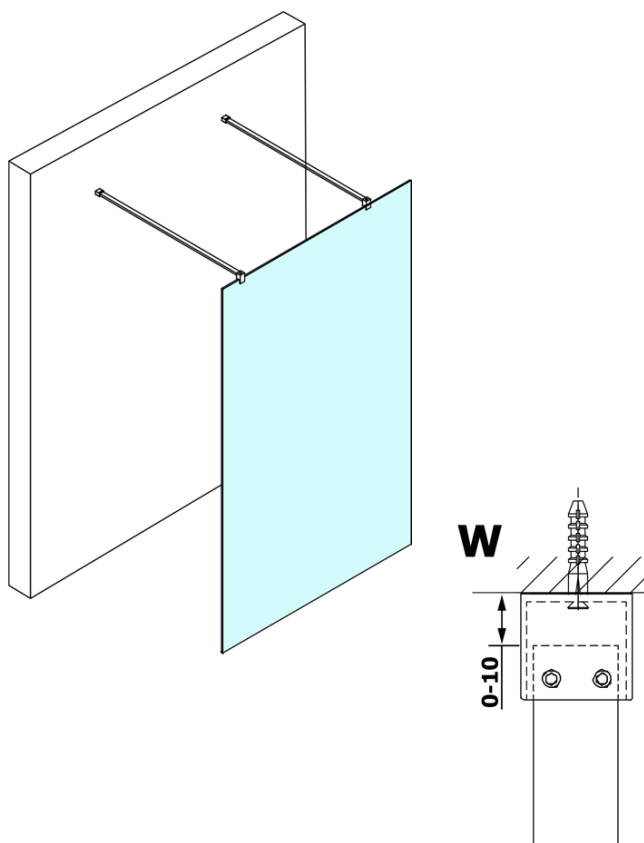

Karta produktu

Kod: **GX1490GX2214**

VARIO BLACK jednoczęściowa kabina przysznicowa
Walk-In, szkło matowe, 900 mm

MODEL	A
GX1470	679
GX1480	779
GX1490	879
GX1410	979
GX1411	1079
GX1412	1179
GX1413	1279
GX1414	1379