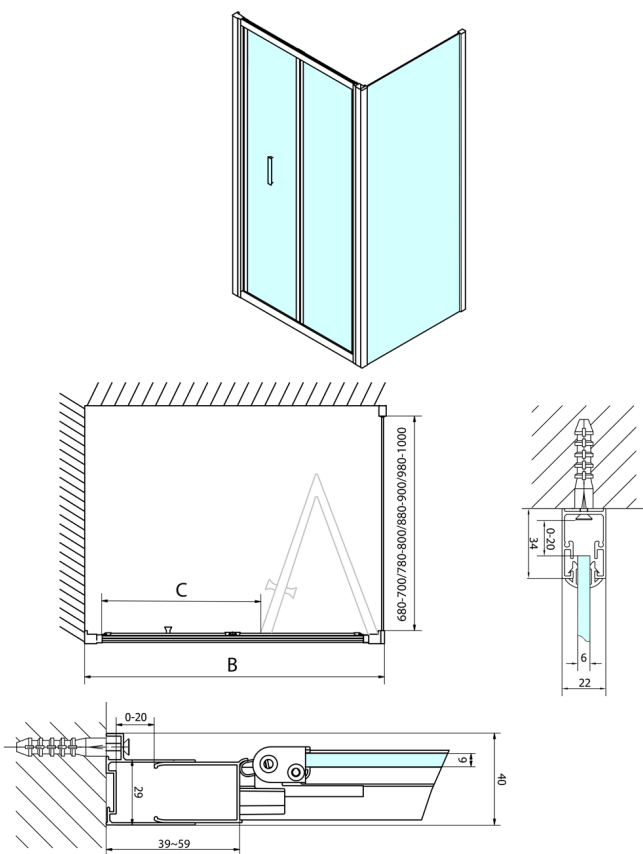

## EASY kabina prysznicowa 700x700mm, drzwi składane, L/R wariant, czyste szkło

**Kod:** EL1970EL3115

### Rozmiary

Szerokość: 700 mm  
 Wysokość: 1900 mm  
 Głębokość: 700 mm

## Karta techniczna

Type	EL1970	EL1980	EL1990	EL1910
B	686-726	786-826	886-926	986-1026
C	390	480	550	625