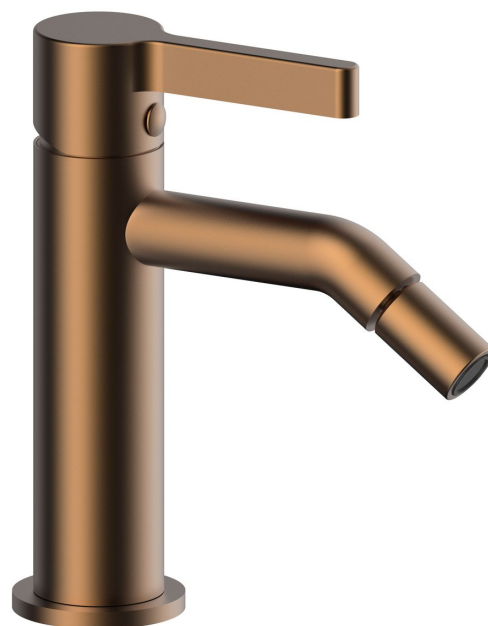

ICONIC bateria bidetowa, miedź mat

Kod: AF003PG

Rozmiary

Szerokość: 45 mm

Wysokość: 157 mm

Właściwości

Kolor: Miedź mat

Materiał: Mosiądz

Gwarancja: 6 lat