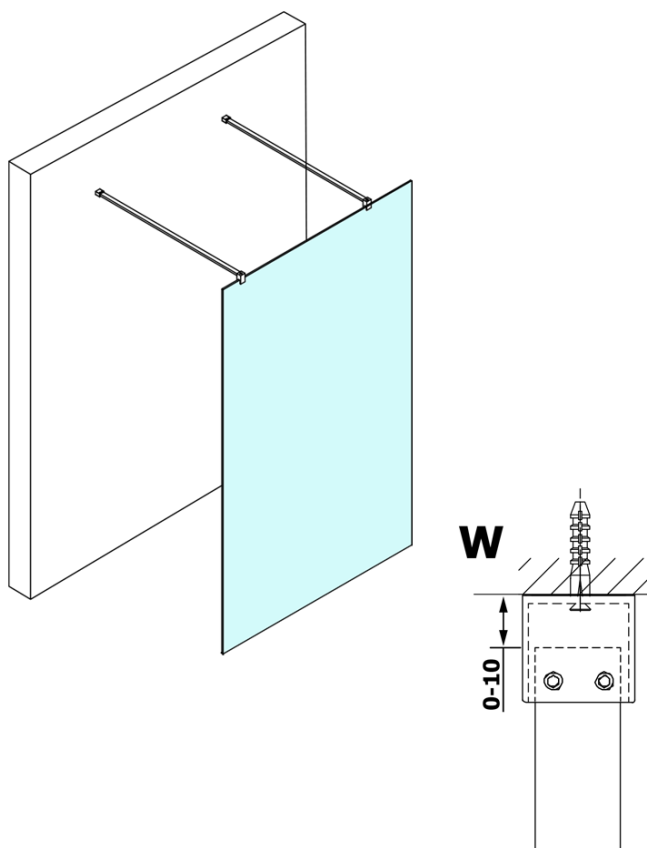

Karta produktu

Kod: **GX1380**

VARIO szkło dymione 800x2000mm

MODEL	A
GX1370	685-700
GX1380	785-800
GX1390	885-900
GX1310	985-1000

MODEL	A
GX1370	679
GX1380	779
GX1390	879
GX1310	979
GX1311	1079
GX1312	1179
GX1313	1279
GX1314	1379