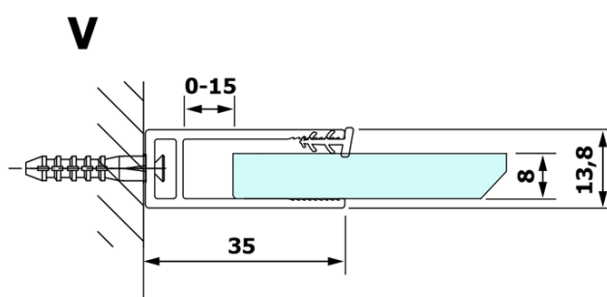

Karta produktu

Kod: **GX1380**

VARIO szkło dymione 800x2000mm

MODEL	A
GX1370	685-700
GX1380	785-800
GX1390	885-900
GX1310	985-1000

MODEL	A
GX1370	679
GX1380	779
GX1390	879
GX1310	979
GX1311	1079
GX1312	1179
GX1313	1279
GX1314	1379