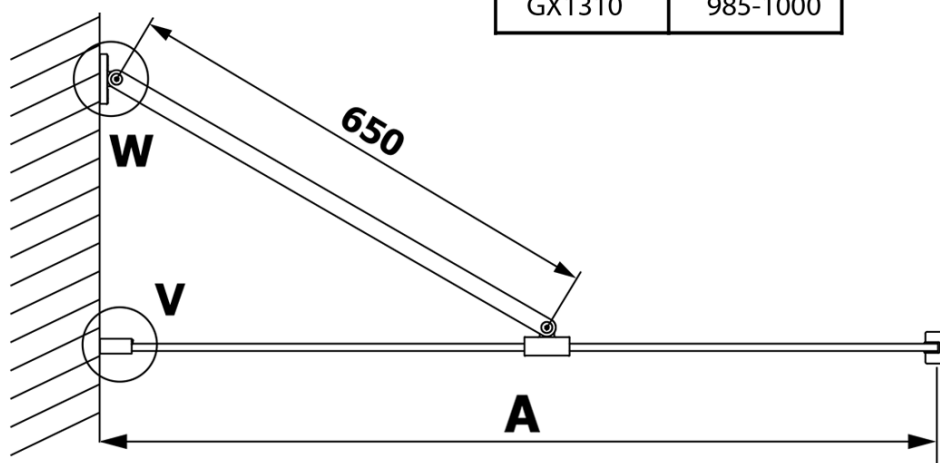

Karta produktu

Kod: **GX1380**

VARIO szkło dymione 800x2000mm

MODEL	A
GX1370	685-700
GX1380	785-800
GX1390	885-900
GX1310	985-1000

MODEL	A
GX1370	679
GX1380	779
GX1390	879
GX1310	979
GX1311	1079
GX1312	1179
GX1313	1279
GX1314	1379