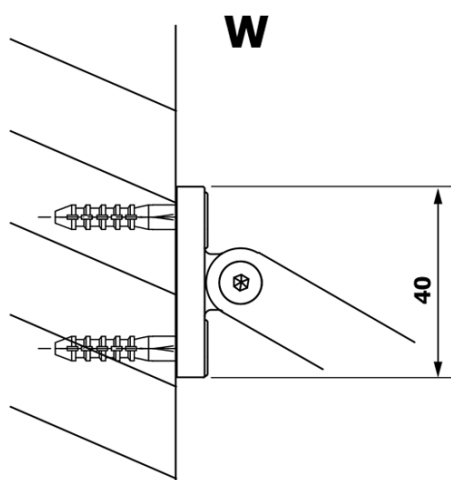

Karta produktu

Kod: **GX1380**

VARIO szkło dymione 800x2000mm

MODEL	A
GX1370	685-700
GX1380	785-800
GX1390	885-900
GX1310	985-1000

MODEL	A
GX1370	679
GX1380	779
GX1390	879
GX1310	979
GX1311	1079
GX1312	1179
GX1313	1279
GX1314	1379