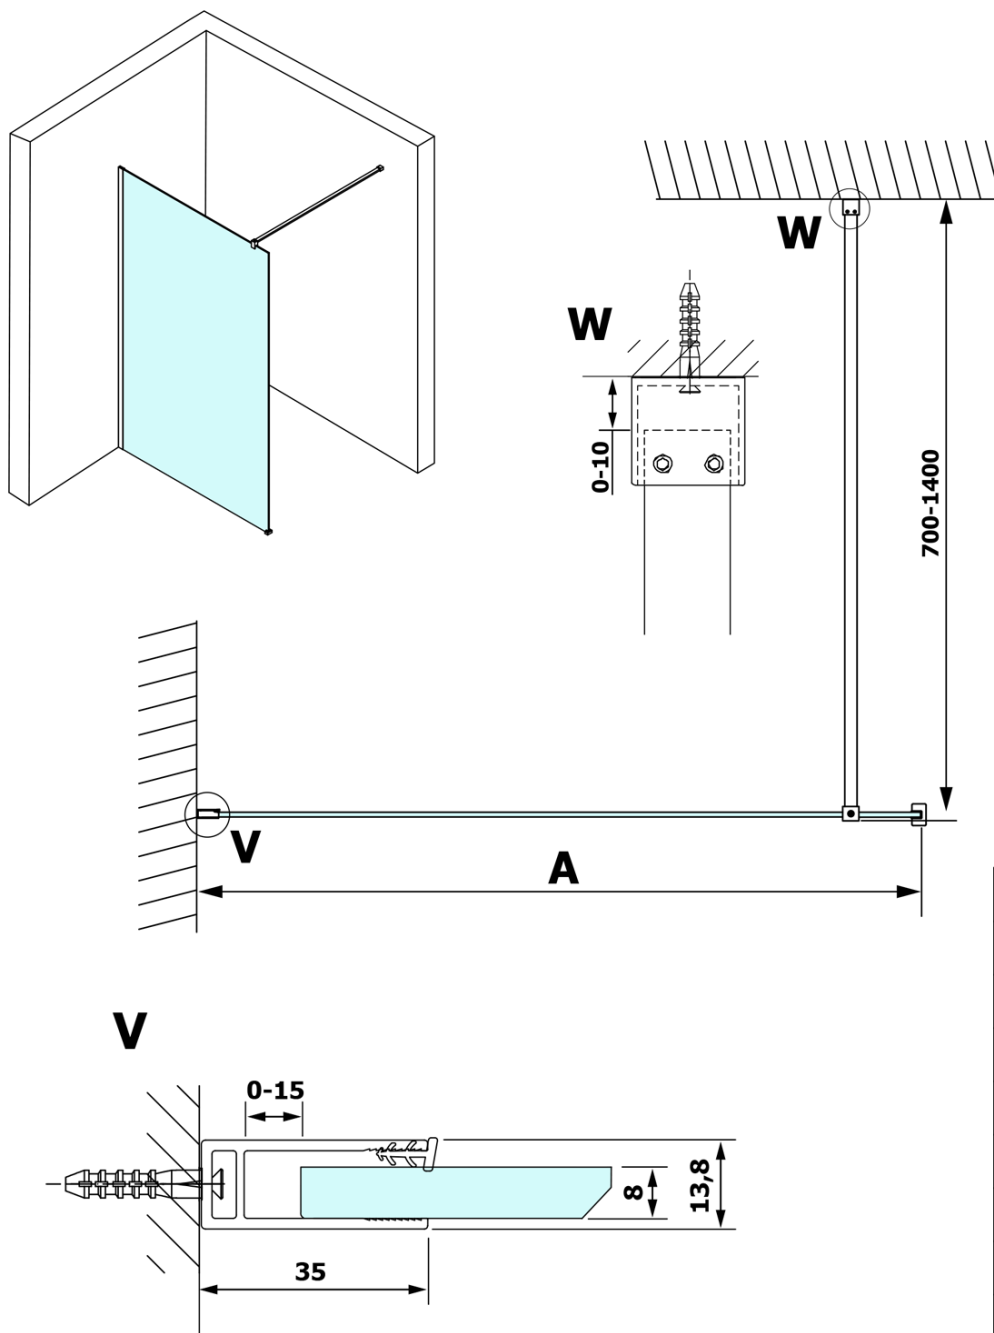

Karta produktu

Kod: **GX1380**

VARIO szkło dymione 800x2000mm

MODEL	A
GX1370	685-700
GX1380	785-800
GX1390	885-900
GX1310	985-1000

MODEL	A
GX1370	679
GX1380	779
GX1390	879
GX1310	979
GX1311	1079
GX1312	1179
GX1313	1279
GX1314	1379