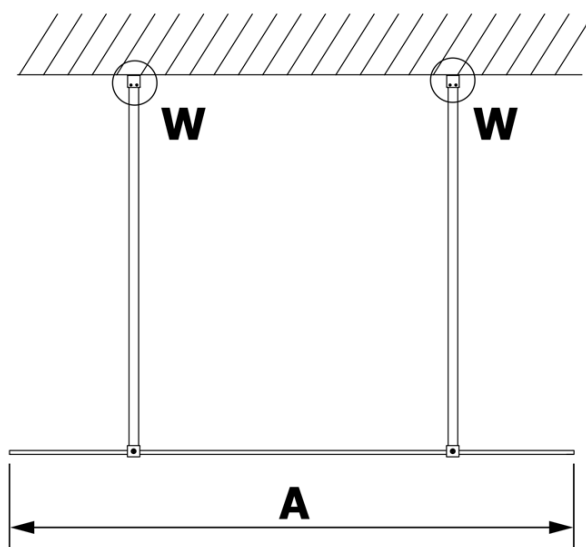

Karta produktu

Kod: **GX1380**

VARIO szkło dymione 800x2000mm

MODEL	A
GX1370	685-700
GX1380	785-800
GX1390	885-900
GX1310	985-1000

MODEL	A
GX1370	679
GX1380	779
GX1390	879
GX1310	979
GX1311	1079
GX1312	1179
GX1313	1279
GX1314	1379