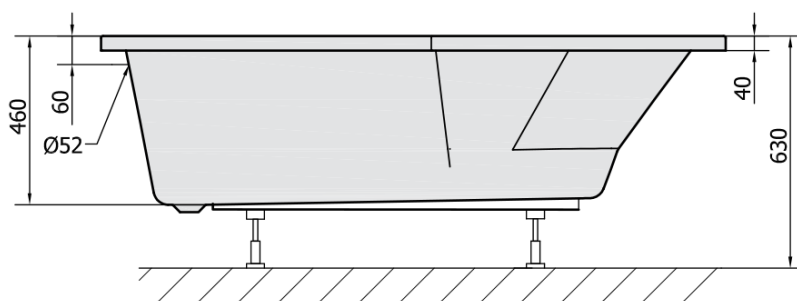

Karta produktu

Kod: 90611.30

TIGRA R wanna asymetryczna 170x80x46cm, prawa, szary

VOLUME 225L