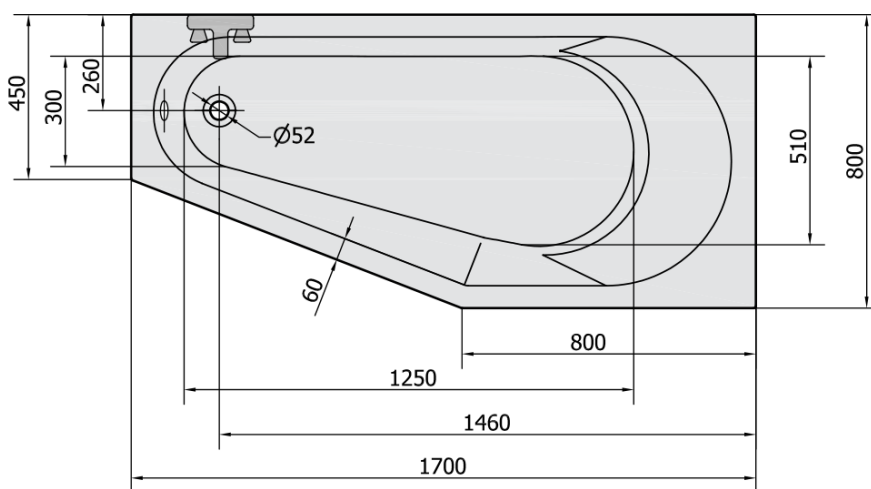

Karta produktu

Kod: 90611.30

TIGRA R wanna asymetryczna 170x80x46cm, prawa, szary

VOLUME 225L