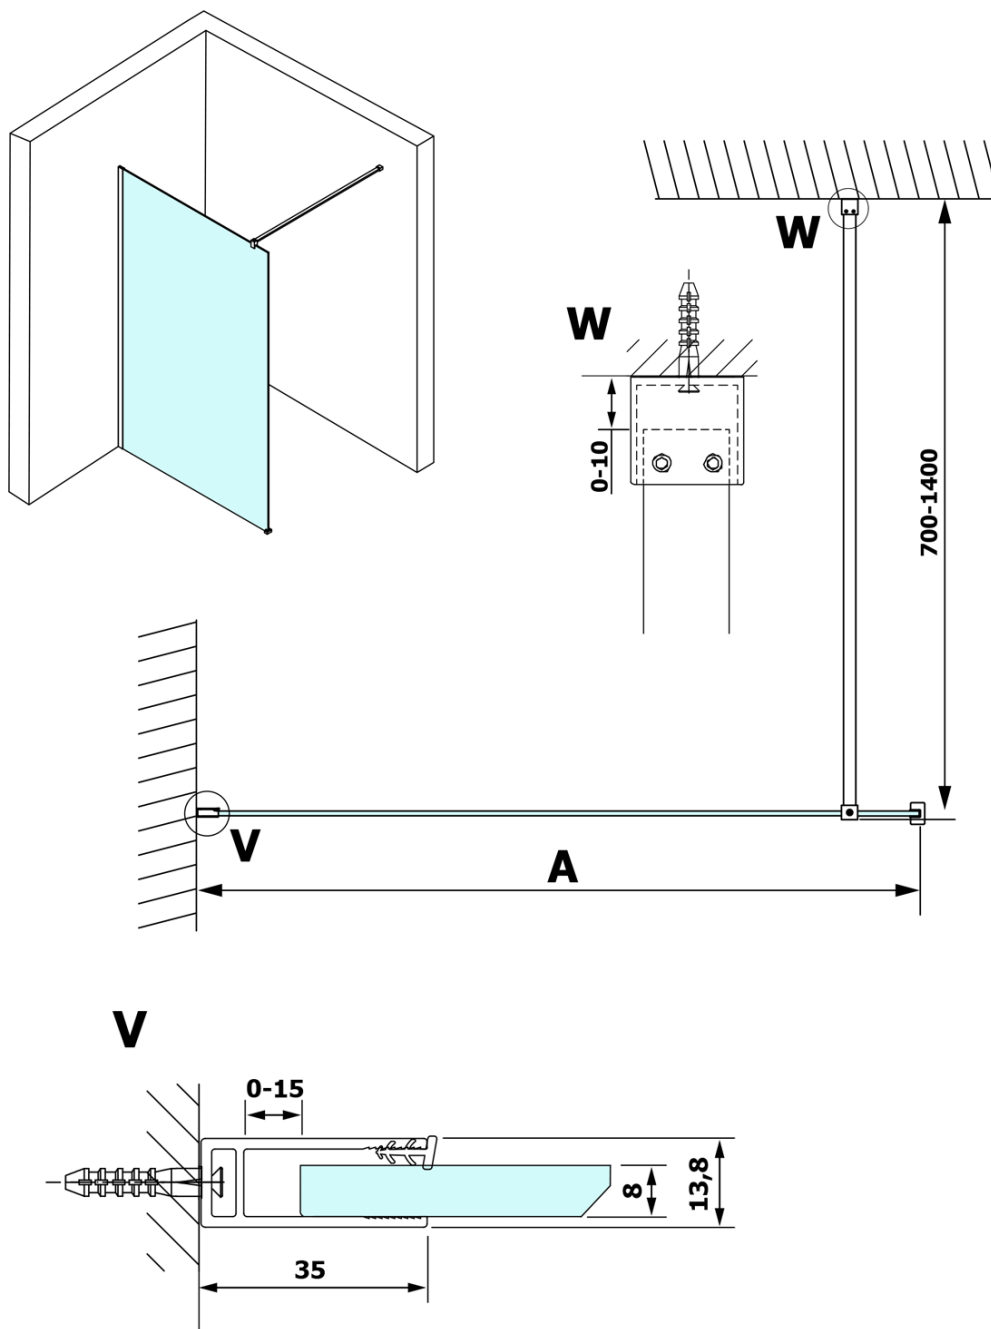

Karta produktu

Kod: **GX1480-01**

VARIO GOLD MATT jednoczęściowa kabina prysznicowa
Walk-In, montaż przy ścianie, szkło matowe, 800 mm

MODEL	A
GX1470	685-700
GX1480	785-800
GX1490	885-900
GX1410	985-1000
GX1411	1085-1100
GX1412	1185-1200
GX1413	1285-1300
GX1414	1385-1400