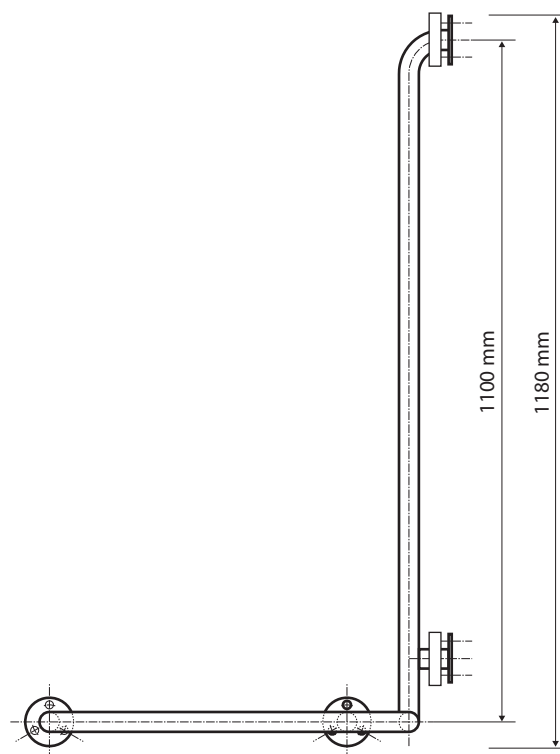

## Parametry / Features / Eigenschaften

šířka / width / Breite:	580 mm
výška / height / Höhe:	1180 mm
hloubka / depth / Tiefe:	106 mm
materiál / material / Material:	Fe
povrch. úprava / finish / Oberfläche:	komaxit / comaxit / Komaxit
barva / color / Farbe:	bílá / white / weiß
záruka / warranty / Garantie:	2 roky / 2 years / 2 Jahre