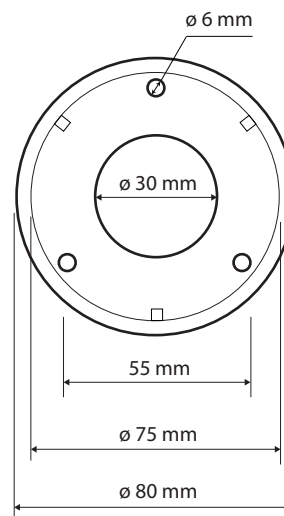

## Parametry / Features / Eigenschaften

šířka / width / Breite:	580 mm
výška / height / Höhe:	1180 mm
hloubka / depth / Tiefe:	106 mm
materiál / material / Material:	Fe
povrch. úprava / finish / Oberfläche:	komaxit / comaxit / Komaxit
barva / color / Farbe:	bílá / white / weiß
záruka / warranty / Garantie:	2 roky / 2 years / 2 Jahre