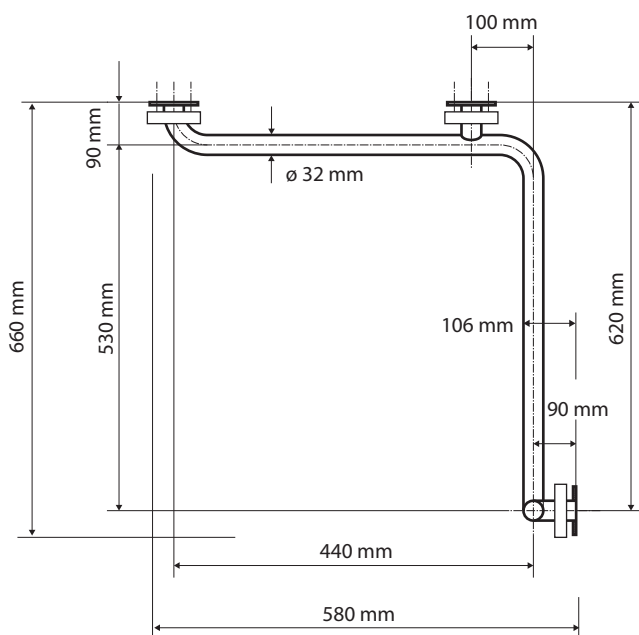

## Parametry / Features / Eigenschaften

šířka / width / Breite:	580 mm
výška / height / Höhe:	1180 mm
hloubka / depth / Tiefe:	106 mm
materiál / material / Material:	Fe
povrch. úprava / finish / Oberfläche:	komaxit / comaxit / Komaxit
barva / color / Farbe:	bílá / white / weiß
záruka / warranty / Garantie:	2 roky / 2 years / 2 Jahre