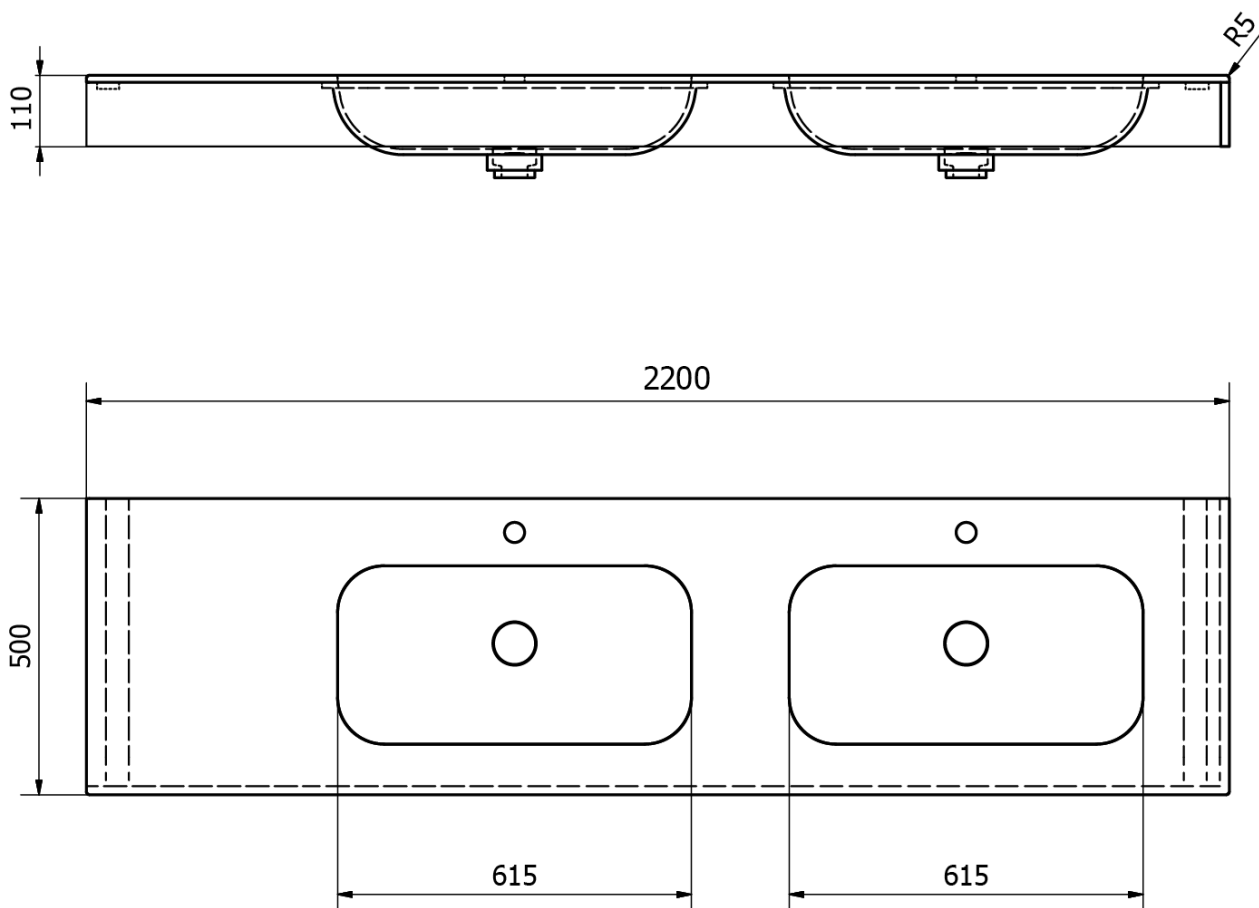

Karta produktu

Kod: **EM220-B2R-R**

**EMICO umywalka podwójna prawa, 220x50 cm, wersja R,
Rockstone biały mat**

UBC s.r.o.

Mělnická 87
250 65 Líbeznice
Republika Czeska