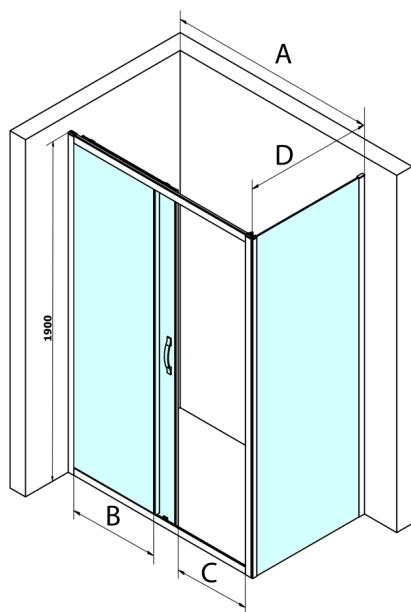

Karta techniczna