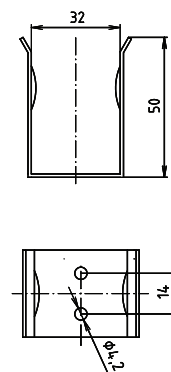

brzda / brake / Bremse:

Parametry / Features / Eigenschaften

šířka / width / Breite:	100 mm
výška / height / Höhe:	250 mm
hloubka / depth / Tiefe:	860 mm
nosnost / load capacity / Ladekapazität:	120 kg
materiál / material / Material:	nerez / stainless steel / rostfrei
povrch. úprava / finish / Oberfläche:	brus / brush / gebürstet
brzda / brake / Bremse:	nerez / stainless steel / rostfrei
záruka / warranty / Garantie:	6 let / 6 years / 6 Jahre