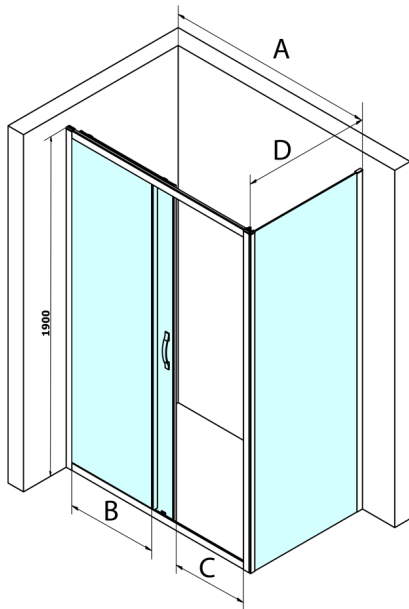

SIGMA SIMPLY kabina prysznicowa 1100x750mm, L/P, szkło Brick

Kod: GS4211GS4375

Rozmiary

Szerokość: 1100 mm
 Wysokość: 1900 mm
 Głębokość: 750 mm

Właściwości

Gwarancja: 3 lata

Karta techniczna

MODEL	A	B	C
GS1110	980-1020	430	400
GS1111	1080-1120	480	435
GS1112	1180-1220	530	485
GS1113	1280-1320	580	535
GS1114	1380-1420	630	585
GS4210	980-1020	430	400
GS4211	1080-1120	480	435
GS4212	1180-1220	530	485
GS4213	1280-1320	580	535
GS4214	1380-1420	630	585

MODEL	D
GS3170	680-700
GS3175	730-750
GS3180	780-800
GS3190	880-900
GS3110	980-1000
GS4370	680-700
GS4375	730-750
GS4380	780-800
GS4390	880-900
GS4310	980-1000