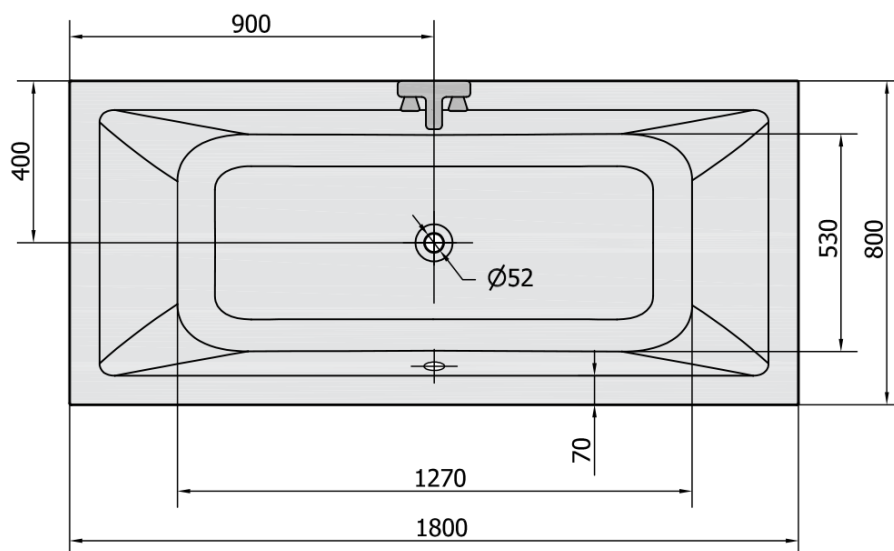

Karta produktu

Kod: 71710.21

KRYSTA wanna prostokątna 180x80x39cm, czarny mat

VOLUME 249L