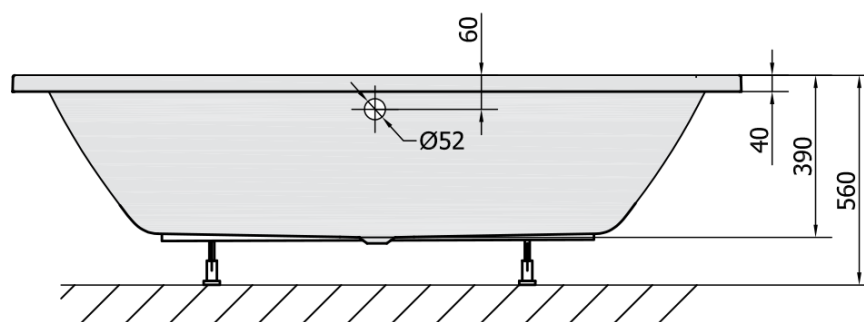

Karta produktu

Kod: 71710.21

KRYSTA wanna prostokątna 180x80x39cm, czarny mat

VOLUME 249L