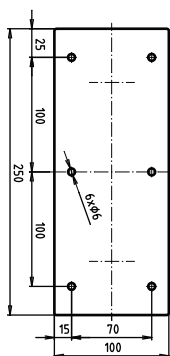

ilustrační foto /  
 illustration /  
 Illustration:

## Parametry / Features / Eigenschaften

šířka / width / Breite:	100 mm
výška / height / Höhe:	250 mm
hloubka / depth / Tiefe:	766 mm
materiál / material / Material:	nerez / stainless steel / rostfrei
povrch. úprava / finish / Oberfläche:	lesk / polished / poliert
záruka / warranty / Garantie:	6 let / 6 years / 6 Jahre