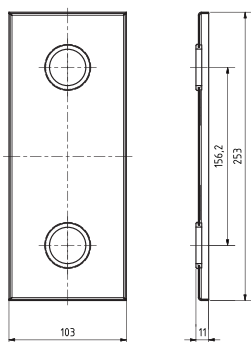

ilustrační foto /  
 illustration /  
 Illustration:

## Parametry / Features / Eigenschaften

šířka / width / Breite:	100 mm
výška / height / Höhe:	250 mm
hloubka / depth / Tiefe:	766 mm
materiál / material / Material:	nerez / stainless steel / rostfrei
povrch. úprava / finish / Oberfläche:	lesk / polished / poliert
záruka / warranty / Garantie:	6 let / 6 years / 6 Jahre