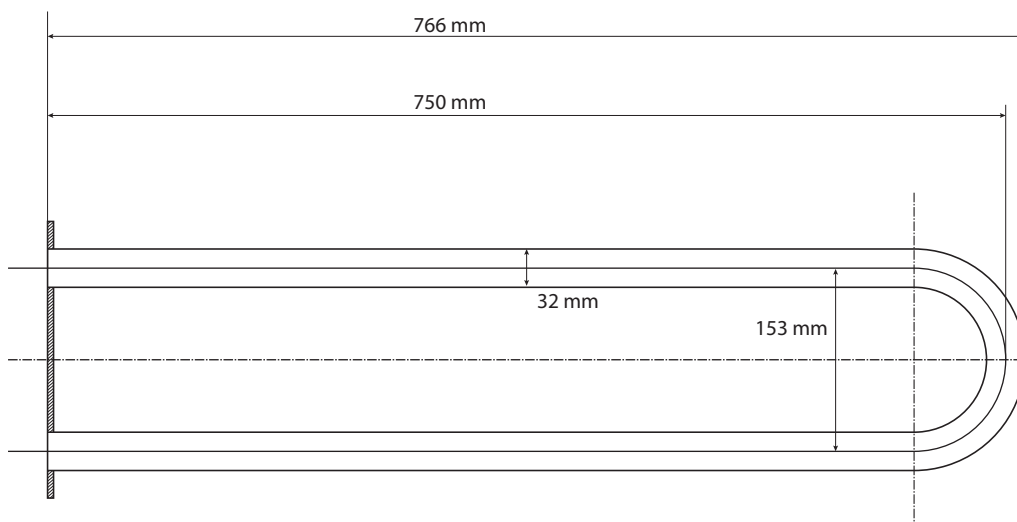

ilustrační foto /  
 illustration /  
 Illustration:

## Parametry / Features / Eigenschaften

šířka / width / Breite:	100 mm
výška / height / Höhe:	250 mm
hloubka / depth / Tiefe:	766 mm
materiál / material / Material:	nerez / stainless steel / rostfrei
povrch. úprava / finish / Oberfläche:	lesk / polished / poliert
záruka / warranty / Garantie:	6 let / 6 years / 6 Jahre