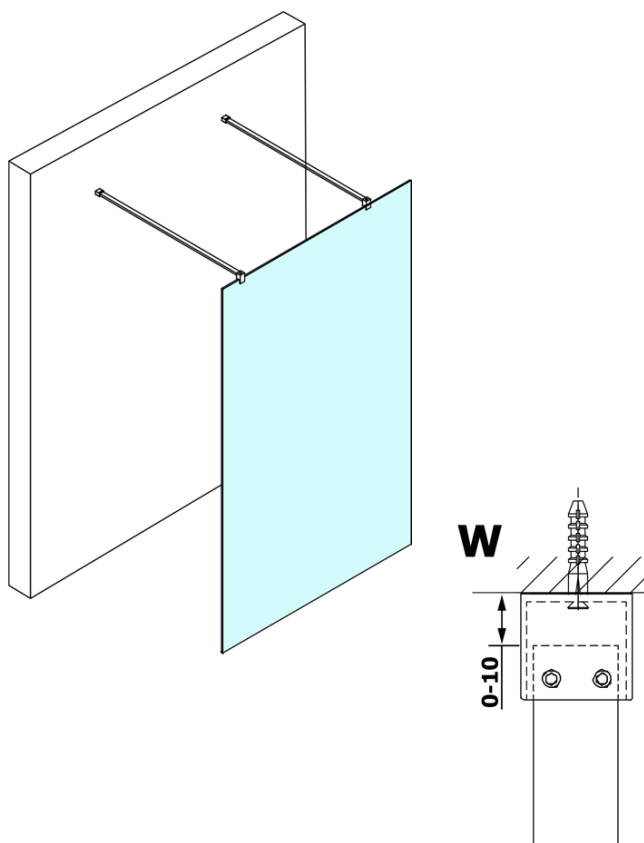

Karta produktu

Kod: **GX1414GX2214**

VARIO BLACK jednoczęściowa kabina przysznicowa
Walk-In, szkło matowe, 1400 mm

MODEL	A
GX1470	679
GX1480	779
GX1490	879
GX1410	979
GX1411	1079
GX1412	1179
GX1413	1279
GX1414	1379