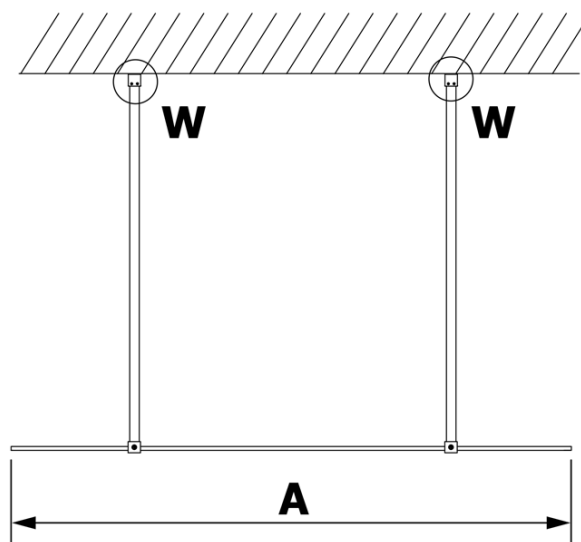

Karta produktu

Kod: **GX1414GX2214**

VARIO BLACK jednoczęściowa kabina przysznicowa
Walk-In, szkło matowe, 1400 mm

MODEL	A
GX1470	679
GX1480	779
GX1490	879
GX1410	979
GX1411	1079
GX1412	1179
GX1413	1279
GX1414	1379