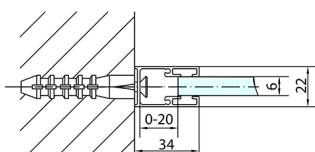

ZOOM drzwi prysznicowe 1400mm, szkło czyste

Kod: ZL1314

Rozmiary

Szerokość: 1400 mm

Wysokość: 1900 mm

Właściwości

Gwarancja: 2 lata

Karta techniczna