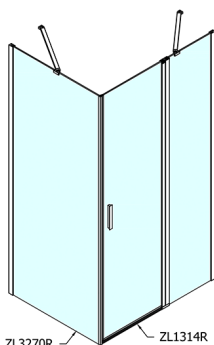

ZL3270R
ZL3280R
ZL3290R
ZL3210R
ZL1314R