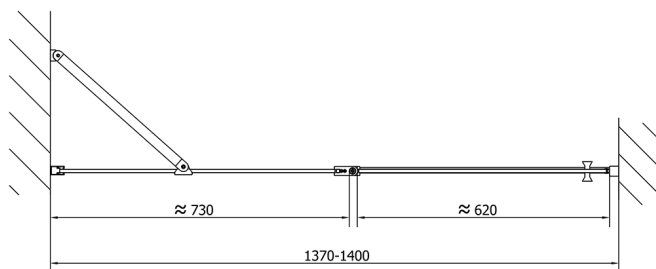

ZOOM drzwi prysznicowe 1400mm, szkło czyste

Kod: ZL1314

Rozmiary

Szerokość: 1400 mm

Wysokość: 1900 mm

Właściwości

Gwarancja: 2 lata

Karta techniczna