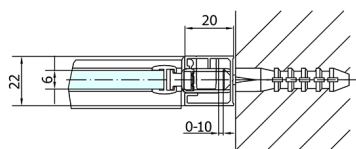

ZOOM drzwi prysznicowe 1400mm, szkło czyste

Kod: ZL1314

Rozmiary

Szerokość: 1400 mm

Wysokość: 1900 mm

Właściwości

Gwarancja: 2 lata

Karta techniczna