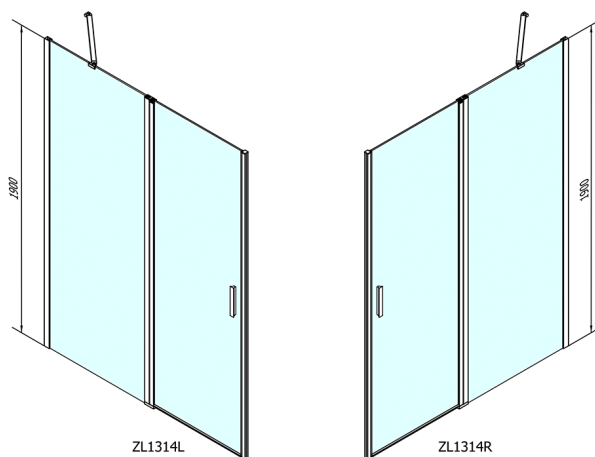

ZOOM drzwi prysznicowe 1400mm, szkło czyste

Kod: ZL1314

Rozmiary

Szerokość: 1400 mm

Wysokość: 1900 mm

Właściwości

Gwarancja: 2 lata

Karta techniczna