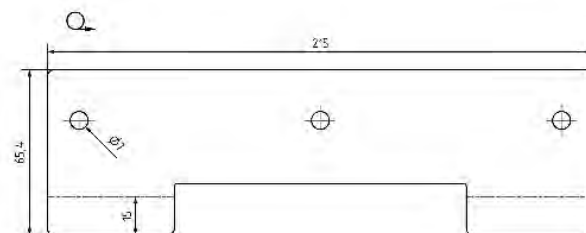

illustration:

rámeček pro uchycení
odpadkového sáčku /
frame for holding a
trash bag / Rahmen
zum Müllbaghalter

montážní díl /
assembly part /
Montageteil:

Parametry / Features / Eigenschaften

šířka / width / Breite:	300mm
výška / height / Höhe:	600mm
hloubka / depth / Höhe:	250mm
materiál / material / Material:	nerez / stainless steel / rostfrei
povrch. úprava / finish / Schluss:	brus / brush / gebürstet
záruka / warranty / Garantie:	6 let / 6 years / 6 Jahre
objem / volume / Volumen:	45 l