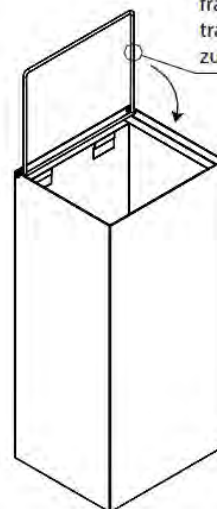

illustration:

rámeček pro uchycení
odpadkového sáčku /
frame for holding a
trash bag / Rahmen
zum Müllbaghalter

montážní díl /
assembly part /
Montageteil:

Parametry / Features / Eigenschaften

šířka / width / Breite:	300mm
výška / height / Höhe:	600mm
hloubka / depth / Höhe:	250mm
materiál / material / Material:	nerez / stainless steel / rostfrei
povrch. úprava / finish / Schluss:	brus / brush / gebürstet
záruka / warranty / Garantie:	6 let / 6 years / 6 Jahre
objem / volume / Volumen:	45 l