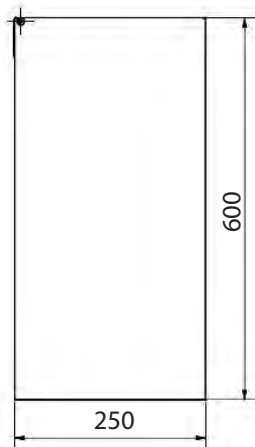

illustration:

rámeček pro uchycení
odpadkového sáčku /
frame for holding a
trash bag / Rahmen
zum Müllbaghalter

montážní díl /
assembly part /
Montageteil:

Parametry / Features / Eigenschaften

šířka / width / Breite:	300mm
výška / height / Höhe:	600mm
hloubka / depth / Höhe:	250mm
materiál / material / Material:	nerez / stainless steel / rostfrei
povrch. úprava / finish / Schluss:	brus / brush / gebürstet
záruka / warranty / Garantie:	6 let / 6 years / 6 Jahre
objem / volume / Volumen:	45 l