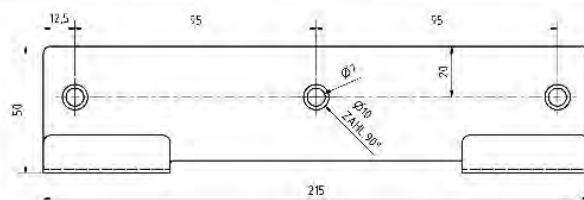

illustration:

rámeček pro uchycení
odpadkového sáčku /
frame for holding a
trash bag / Rahmen
zum Müllbaghalter

montážní díl /
assembly part /
Montageteil:

Parametry / Features / Eigenschaften

šířka / width / Breite:	300mm
výška / height / Höhe:	600mm
hloubka / depth / Höhe:	250mm
materiál / material / Material:	nerez / stainless steel / rostfrei
povrch. úprava / finish / Schluss:	brus / brush / gebürstet
záruka / warranty / Garantie:	6 let / 6 years / 6 Jahre
objem / volume / Volumen:	45 l