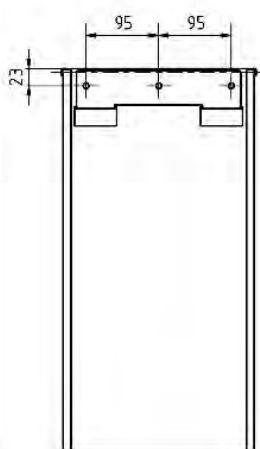

illustration:

rámeček pro uchycení
odpadkového sáčku /
frame for holding a
trash bag / Rahmen
zum Müllbaghalter

montážní díl /
assembly part /
Montageteil:

Parametry / Features / Eigenschaften

šířka / width / Breite:	300mm
výška / height / Höhe:	600mm
hloubka / depth / Höhe:	250mm
materiál / material / Material:	nerez / stainless steel / rostfrei
povrch. úprava / finish / Schluss:	brus / brush / gebürstet
záruka / warranty / Garantie:	6 let / 6 years / 6 Jahre
objem / volume / Volumen:	45 l