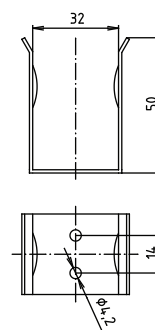

## Parametry / Features / Eigenschaften

šířka / width / Breite:	100 mm
výška / height / Höhe:	250 mm
hloubka / depth / Tiefe:	866 mm
nosnost / load capacity / Ladekapazität:	120 kg
materiál / material / Material:	nerez / stainless steel / rostfrei
povrch. úprava / finish / Oberfläche:	brus / brush / gebürstet
brzda / brake / Bremse:	nerez / stainless steel / rostfrei
záruka / warranty / Garantie:	6 let / 6 years / 6 Jahre