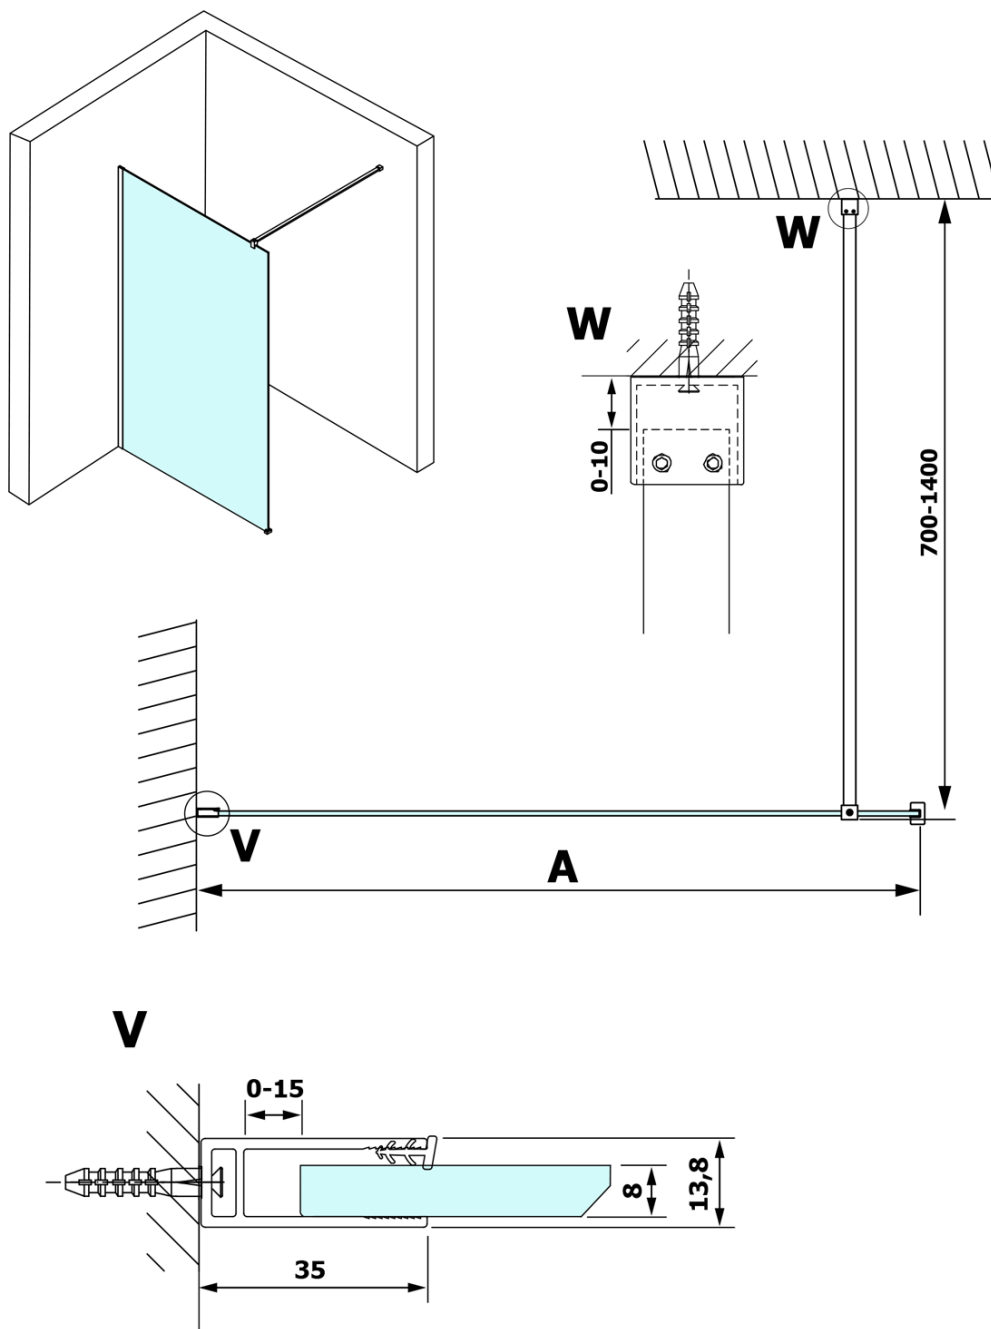

Karta produktu

Kod: **GX1590-07**

VARIO WHITE jednoczęściowa kabina prysznicowa Walk-In, montaż przy ścianie, szkło nordic, 900 mm

MODEL	A
GX1570	685-700
GX1580	785-800
GX1590	885-900
GX1510	985-1000
GX1511	1085-1100
GX1512	1185-1200
GX1514	1385-1400