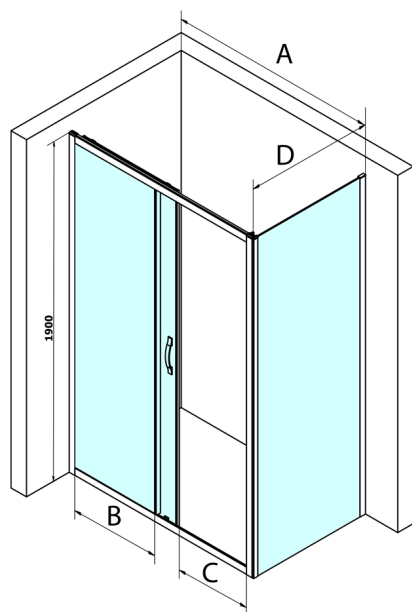

SIGMA SIMPLY kabina prysznicowa 1300x750mm, L/P, szkło czyste

Kod: GS1113GS3175

Rozmiary

Szerokość: 1300 mm

Wysokość: 1900 mm

Głębokość: 750 mm

Właściwości

Gwarancja: 3 lata

Karta techniczna

MODEL	A	B	C
GS1110	980-1020	430	400
GS1111	1080-1120	480	435
GS1112	1180-1220	530	485
GS1113	1280-1320	580	535
GS1114	1380-1420	630	585
GS4210	980-1020	430	400
GS4211	1080-1120	480	435
GS4212	1180-1220	530	485
GS4213	1280-1320	580	535
GS4214	1380-1420	630	585