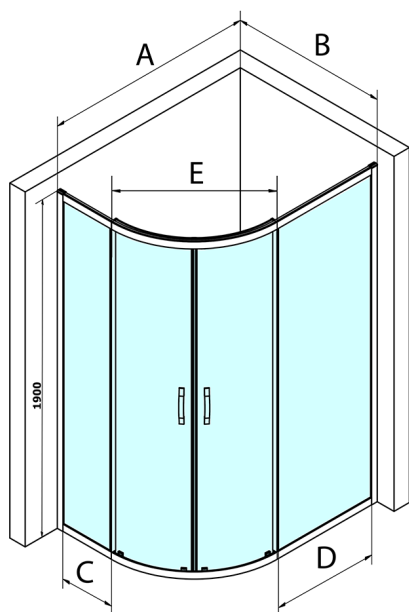

Karta techniczna