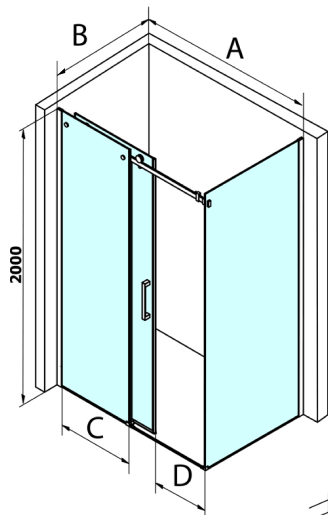

DRAGON kabina prysznicowa 1100x900mm wariant L/P

Kod: GD4611GD7290

Rozmiary

Szerokość: 1100 mm
 Wysokość: 2000 mm
 Głębokość: 900 mm

Właściwości

Gwarancja: 3 lata

Karta techniczna

MODEL	A	C	D
GD4611	1020-1110	510	420
GD4612	1120-1210	560	470
GD4613	1220-1310	610	520
GD4614	1320-1410	660	570
GD4615	1420-1510	710	620
GD4616	1520-1610	760	670

MODEL	B
GD7270	680-700
GD7280	780-800
GD7290	880-900
GD7210	980-1000