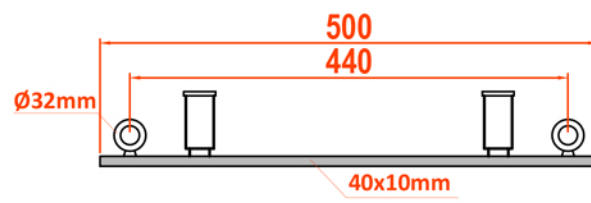

**940mm
12 Pipes**

1801-10