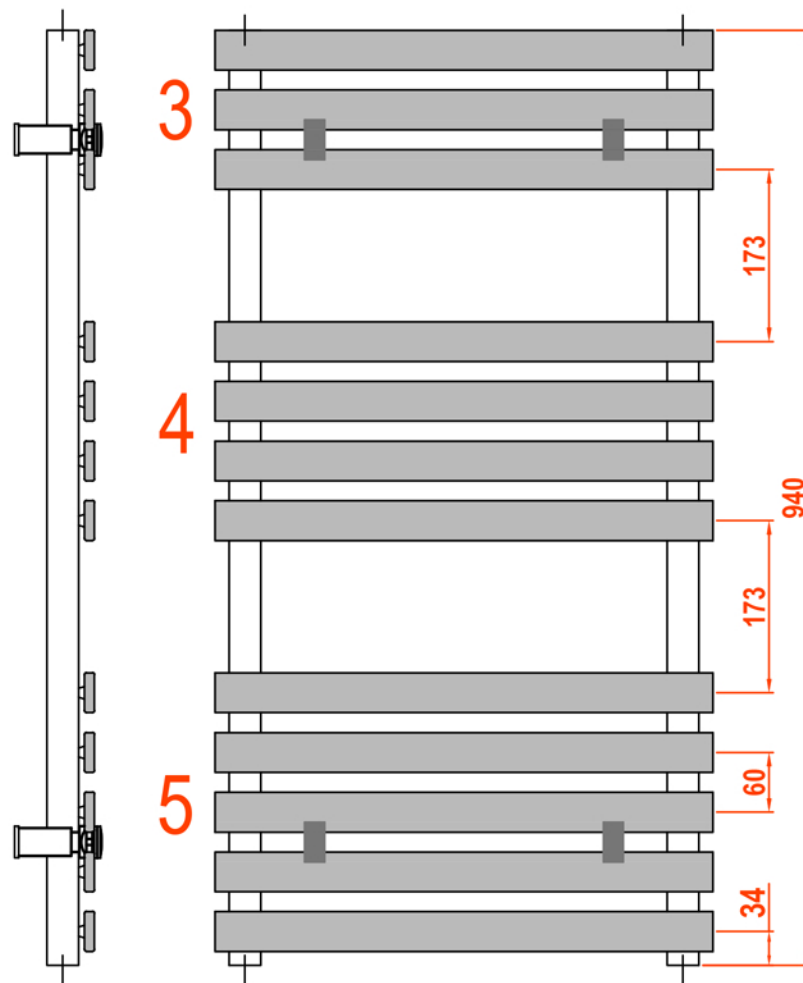

**940mm
12 Pipes**

1801-10