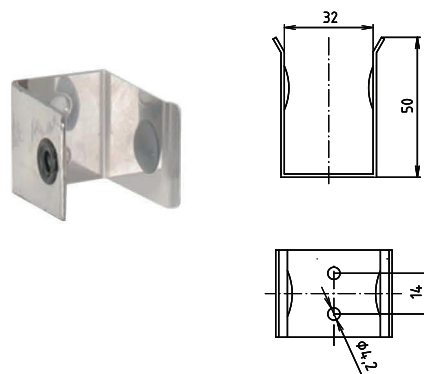

ilustrační foto /
illustration /
Illustration :

brzda / brake / Bremse:

Parametry / Features / Eigenschaften

šířka / width / Breite:	100 mm
výška / height / Höhe:	250 mm
hloubka / depth / Tiefe:	760 mm
materiál / material / Material:	nerez / stainless steel / rostfrei
povrch. úprava / finish / Oberfläche:	lesk / polished / poliert
záruka / warranty / Garantie:	6 let / 6 years / 6 Jahre
brzda / brake / Bremse:	nerez / stainless steel / rostfrei