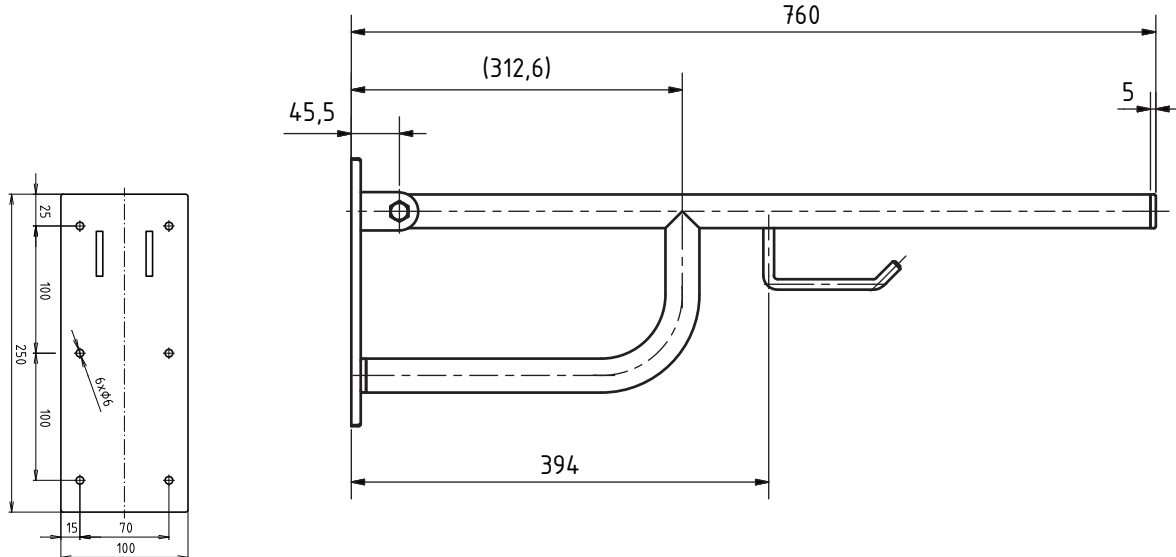

ilustrační foto /
illustration /
Illustration :

brzda / brake / Bremse:

Parametry / Features / Eigenschaften

šířka / width / Breite:	100 mm
výška / height / Höhe:	250 mm
hloubka / depth / Tiefe:	760 mm
materiál / material / Material:	nerez / stainless steel / rostfrei
povrch. úprava / finish / Oberfläche:	lesk / polished / poliert
záruka / warranty / Garantie:	6 let / 6 years / 6 Jahre
brzda / brake / Bremse:	nerez / stainless steel / rostfrei