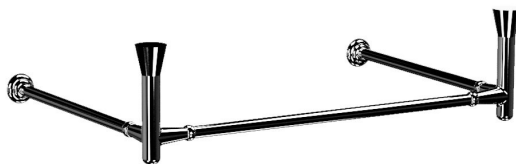

**THE NEW YORKER konstrukcja wisząca pod umywalkę 80cm, chrom****Kod:** 927290**Właściwości****Kolor:** Chrom**Gwarancja:** 2 lata**Karta techniczna**