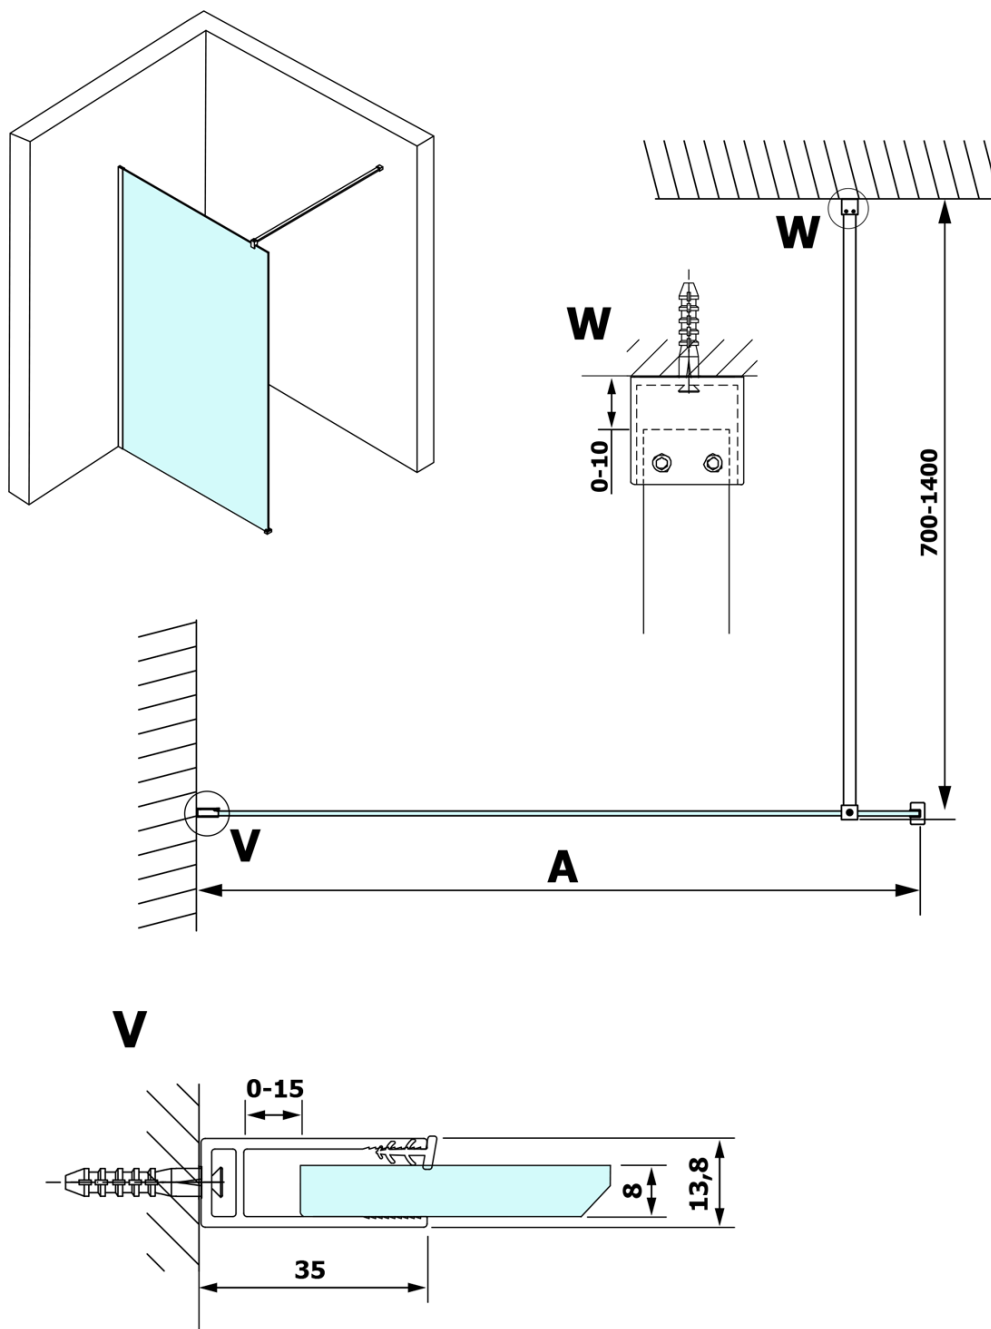

Karta produktu

Kod: **GX1211GX1010**

VARIO CHROME jednoczęściowa kabina prysznicowa
Walk-In, montaż przy ścianie, szkło czyste, 1100 mm

MODEL	A
GX1270	685-700
GX1280	785-800
GX1290	885-900
GX1210	985-1000
GX1211	1085-1100
GX1212	1185-1200
GX1213	1285-1300
GX1214	1385-1400