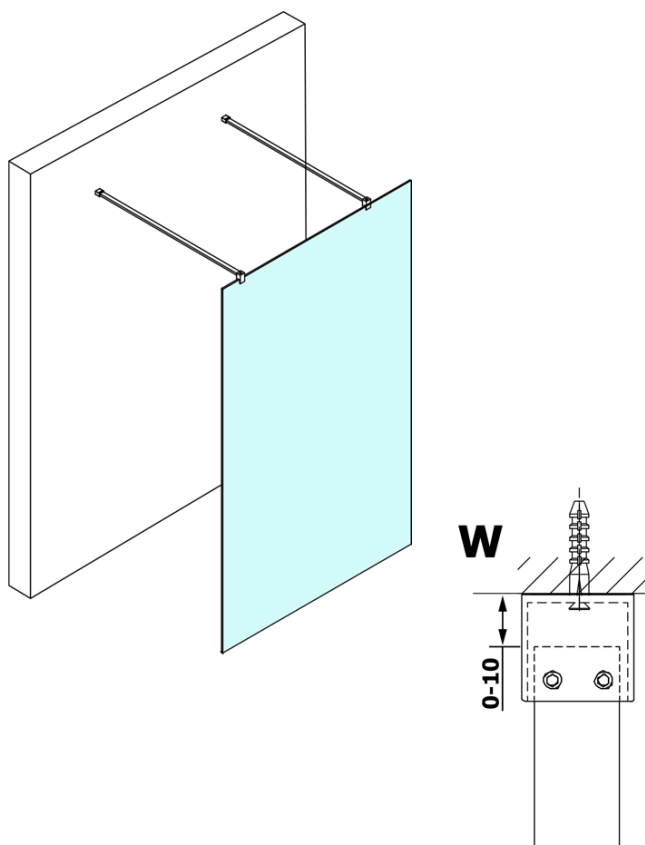

# Karta produktu

Kod: **GX1380GX2214**

**VARIO BLACK** jednoczęściowa kabina przysznicowa  
Walk-In, szkło dymione, 800 mm

MODEL	A
GX1370	679
GX1380	779
GX1390	879
GX1310	979
GX1311	1079
GX1312	1179
GX1313	1279
GX1314	1379