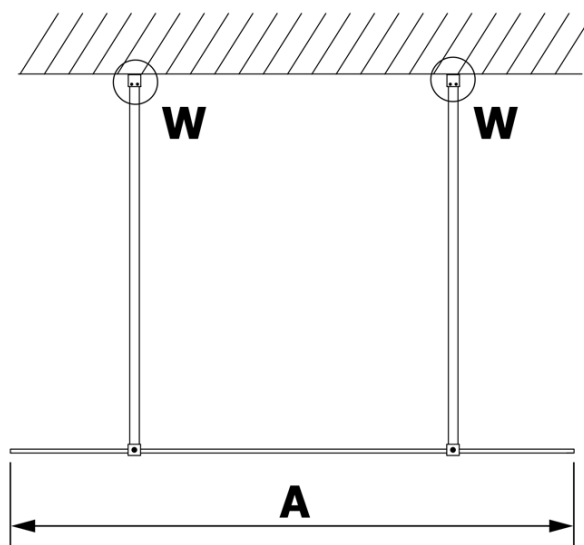

# Karta produktu

Kod: **GX1380GX2214**

**VARIO BLACK** jednoczęściowa kabina przysznicowa  
Walk-In, szkło dymione, 800 mm

MODEL	A
GX1370	679
GX1380	779
GX1390	879
GX1310	979
GX1311	1079
GX1312	1179
GX1313	1279
GX1314	1379