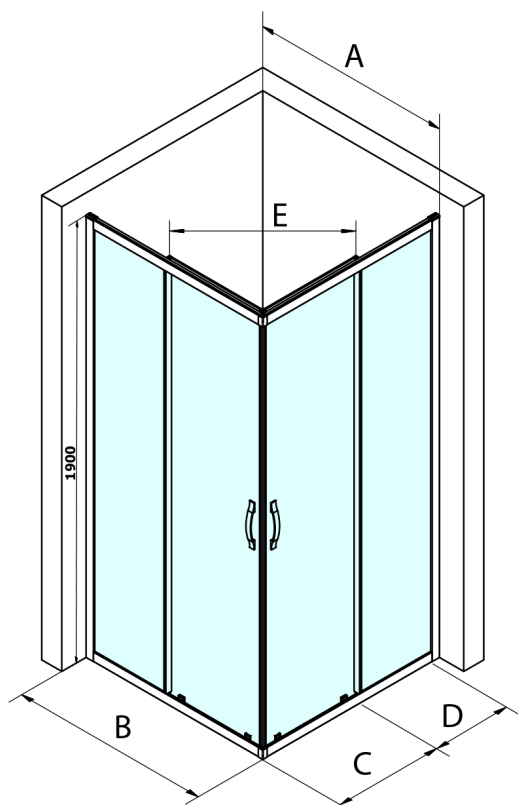

SIGMA SIMPLY kabina prysznicowa 1100x1000 mm, instalacja L/R, wejście z rogu

Kod: GS2111-02

Rozmiary

Szerokość: 1100 mm

Wysokość: 1900 mm

Głębokość: 1000 mm

Właściwości

Gwarancja: 3 lata

Karta techniczna

MODEL	A	B	C	D	E
GS2180	780-800	800	410	315	432
GS2190	880-900	900	460	365	503
GS2110	980-1000	1000	510	415	570
GS2111	1080-1100	1100	560	515	570
GS2112	1180-1200	1200	610	615	570
GS2480	780-800	800	410	315	432
GS2490	880-900	900	460	365	503
GS2410	980-1000	1000	510	415	570

Size	E
1200x1100	570
1200x1000	570
1200x900	538
1200x800	503
1100x1000	570
1100x800	503
1100x900	538
1000x900	538
1000x800	503
900x800	468