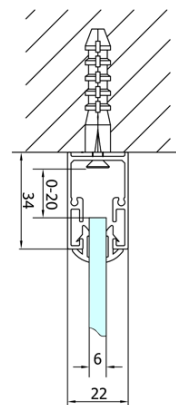

# Karta produktu

Kod: **EL1910EL3215**

**EASY LINE kabina prysznicowa 1000x800mm, drzwi składane, L/R, szkło czyste**

Type	EL1970	EL1980	EL1990	EL1910
B	686~726	786~826	886~926	986~1026
C	390	480	550	625