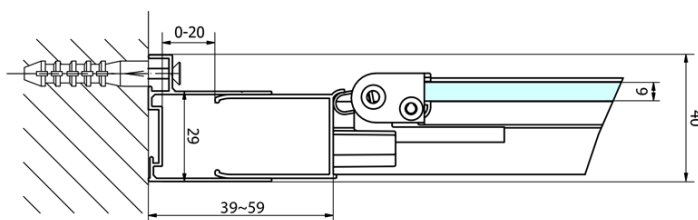

# Karta produktu

Kod: **EL1910EL3215**

**EASY LINE kabina prysznicowa 1000x800mm, drzwi składane, L/R, szkło czyste**

Type	EL1970	EL1980	EL1990	EL1910
B	686~726	786~826	886~926	986~1026
C	390	480	550	625