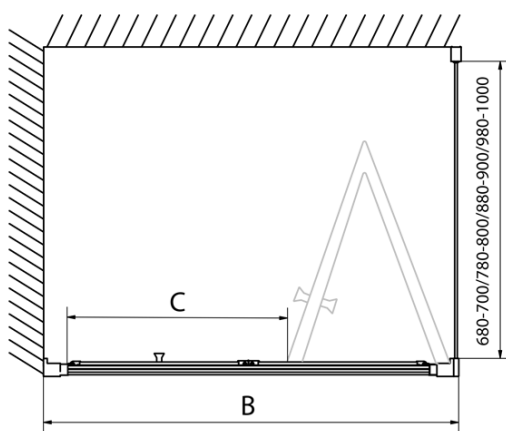

# Karta produktu

Kod: **EL1910EL3215**

**EASY LINE kabina prysznicowa 1000x800mm, drzwi składane, L/R, szkło czyste**

Type	EL1970	EL1980	EL1990	EL1910
B	686~726	786~826	886~926	986~1026
C	390	480	550	625