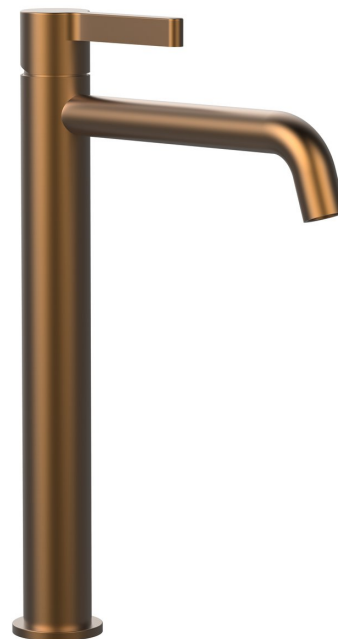

## ICONIC bateria umywalkowa, wysoka, miedź mat

**Kod:** AF006PG

### Rozmiary

Szerokość: 45 mm

Wysokość: 309 mm

### Właściwości

Kolor: Miedź mat

Materiał: Mosiądz

Gwarancja: 6 lat