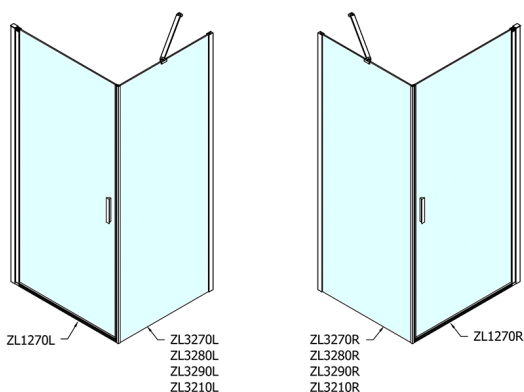

ZOOM kabina prysznicowa 700x800mm wariant L/P

Kod: ZL1270ZL3280

Rozmiary

Szerokość: 700 mm
 Wysokość: 1900 mm
 Głębokość: 800 mm

Właściwości

Gwarancja: 2 lata

Karta techniczna

	B
ZL1270-ZL3270	670-690
ZL1270-ZL3280	770-790
ZL1270-ZL3290	870-890
ZL1270-ZL3210	970-990