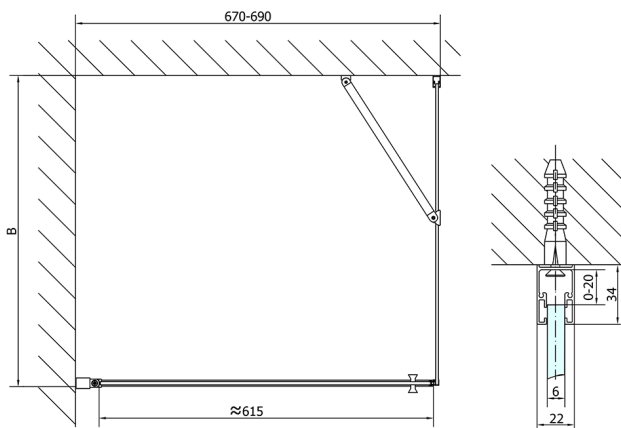

ZOOM kabina prysznicowa 700x800mm wariant L/P

Kod: ZL1270ZL3280

Rozmiary

Szerokość: 700 mm
 Wysokość: 1900 mm
 Głębokość: 800 mm

Właściwości

Gwarancja: 2 lata

Karta techniczna

	B
ZL1270-ZL3270	670-690
ZL1270-ZL3280	770-790
ZL1270-ZL3290	870-890
ZL1270-ZL3210	970-990