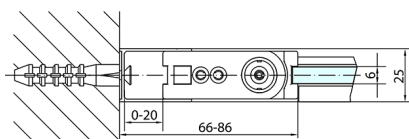

ZOOM kabina prysznicowa 700x800mm wariant L/P

Kod: ZL1270ZL3280

Rozmiary

Szerokość: 700 mm
 Wysokość: 1900 mm
 Głębokość: 800 mm

Właściwości

Gwarancja: 2 lata

Karta techniczna

	B
ZL1270-ZL3270	670-690
ZL1270-ZL3280	770-790
ZL1270-ZL3290	870-890
ZL1270-ZL3210	970-990