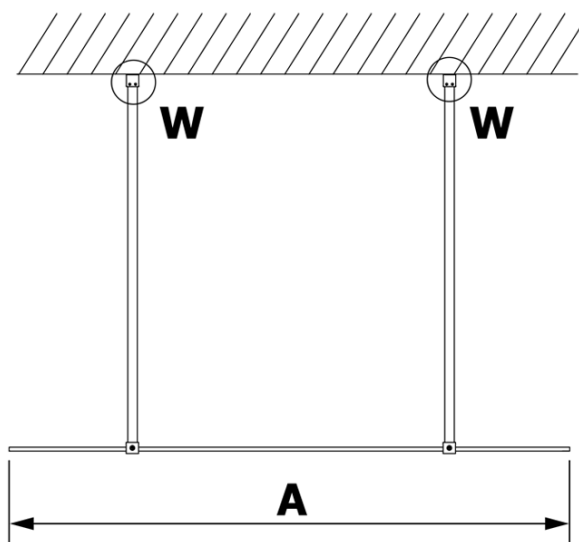

# Karta produktu

Kod: **GX1212GX2210**

**VARIO CHROME** jednoczęściowa kabina przysznicowa  
Walk-In, szkło czyste, 1200 mm

MODEL	A
GX1270	679
GX1280	779
GX1290	879
GX1210	979
GX1211	1079
GX1212	1179
GX1213	1279
GX1214	1379