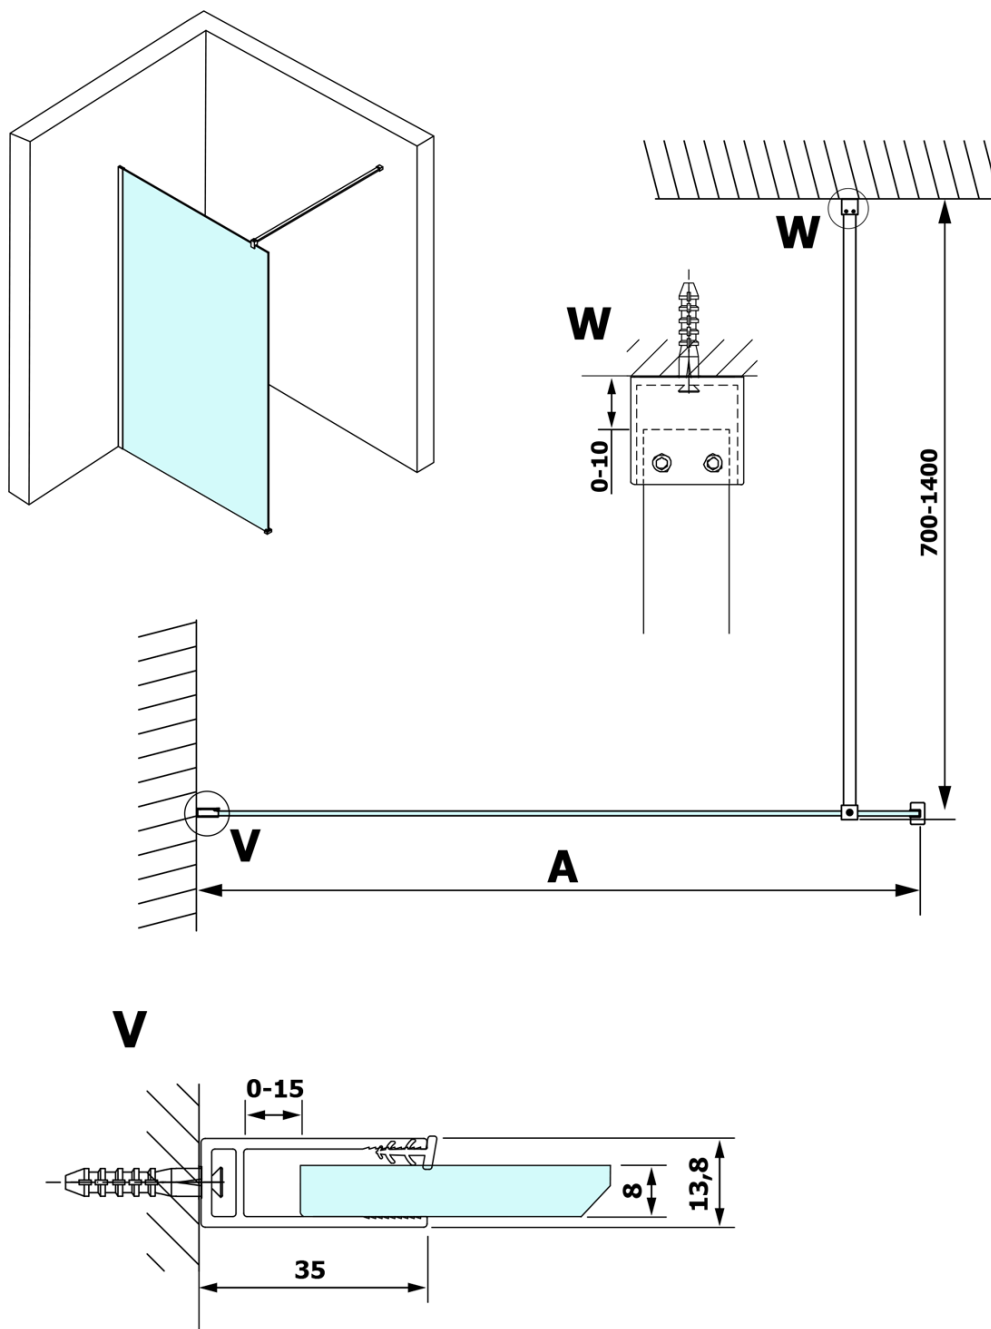

Karta produktu

Kod: **GX1412GX1014**

VARIO BLACK jednoczęściowa kabina prysznicowa
Walk-In, montaż przy ścianie, szkło matowe, 1200 mm

MODEL	A
GX1470	685-700
GX1480	785-800
GX1490	885-900
GX1410	985-1000
GX1411	1085-1100
GX1412	1185-1200
GX1413	1285-1300
GX1414	1385-1400