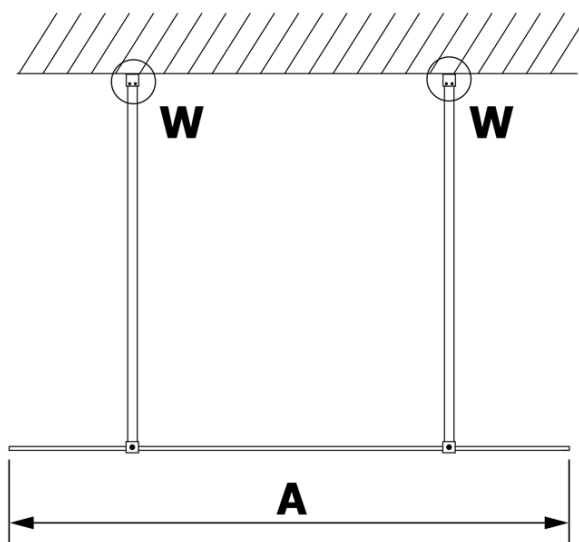

Karta produktu

Kod: **GX1414GX2210**

VARIO CHROME jednoczęściowa kabina przysznicowa
Walk-In, szkło matowe, 1400 mm

MODEL	A
GX1470	679
GX1480	779
GX1490	879
GX1410	979
GX1411	1079
GX1412	1179
GX1413	1279
GX1414	1379