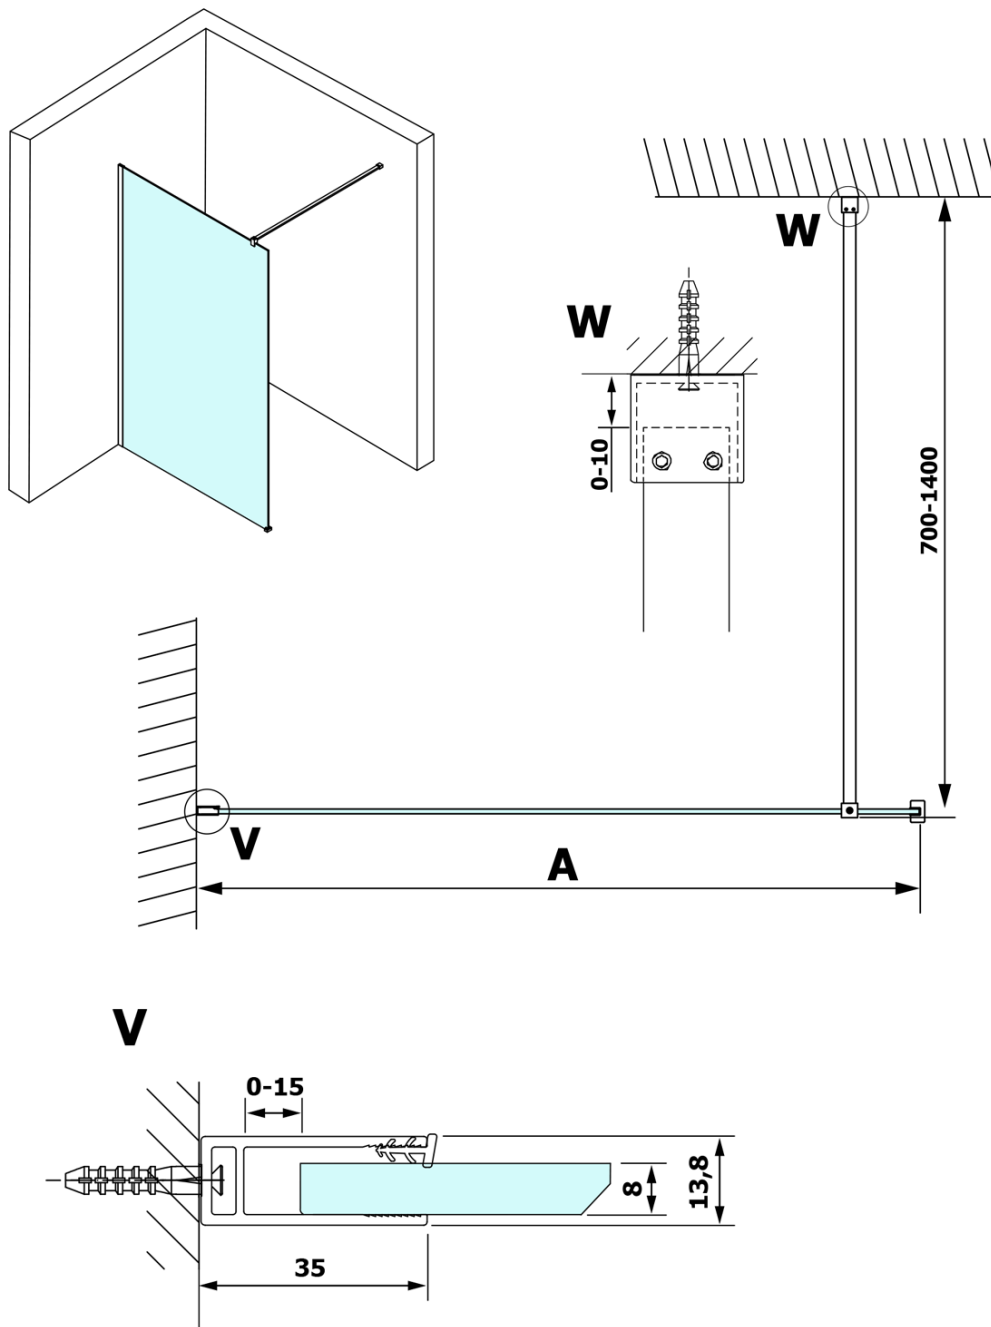

Karta produktu

Kod: **GX1512-10**

VARIO GOLD MATT jednoczęściowa kabina prysznicowa
Walk-In, montaż przy ścianie, szkło nordic, 1200 mm

MODEL	A
GX1570	685-700
GX1580	785-800
GX1590	885-900
GX1510	985-1000
GX1511	1085-1100
GX1512	1185-1200
GX1514	1385-1400