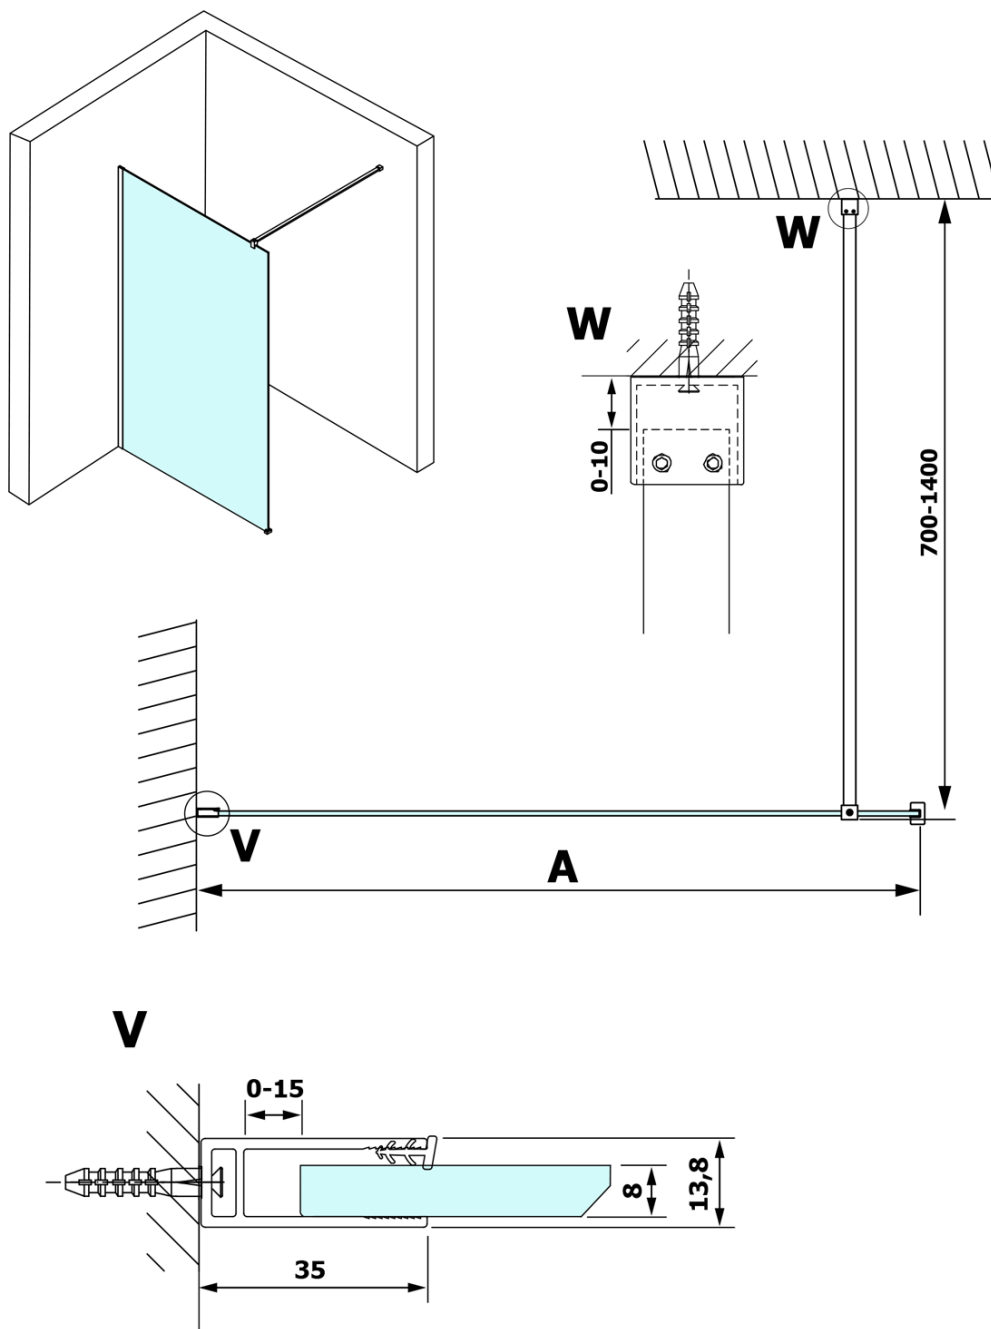

# Karta produktu

Kod: **GX1410-01**

**VARIO GOLD MATT** jednoczęściowa kabina przysznicowa  
Walk-In, montaż przy ścianie, szkło matowe, 1000 mm

MODEL	A
GX1470	685-700
GX1480	785-800
GX1490	885-900
GX1410	985-1000
GX1411	1085-1100
GX1412	1185-1200
GX1413	1285-1300
GX1414	1385-1400