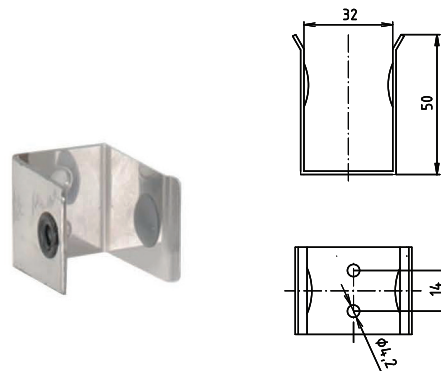

ilustrační foto /
illustration /
Illustration:

brzda / brake / Bremse:

Parametry / Features / Eigenschaften

šířka / width / Breite:	100 mm
výška / height / Höhe:	800 mm
hloubka / depth / Tiefe:	866 mm
materiál / material / Material:	Fe
povrch. úprava / finish / Oberfläche:	komaxit / comaxit / Komaxit
barva / color / Farbe:	bílá / white / weiß
záruka / warranty / Garantie:	2 roky / 2 years / 2 Jahre
brzda / brake / Bremse:	nerez / stainless steel / rostfrei