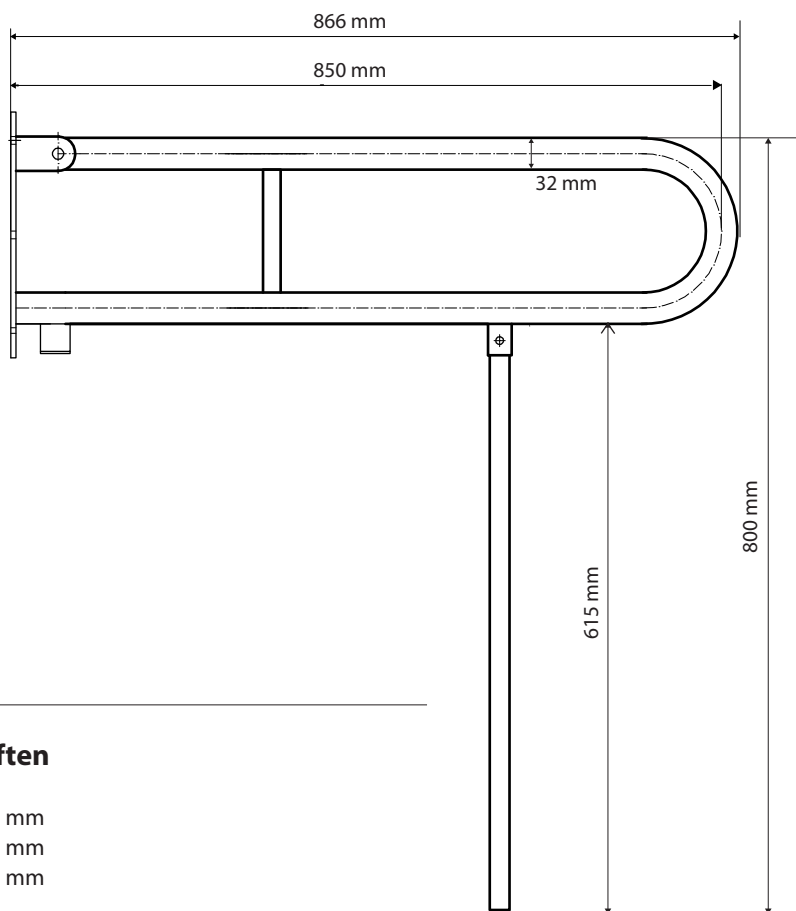

ilustrační foto /
illustration /
Illustration:

brzda / brake / Bremse:

Parametry / Features / Eigenschaften

šířka / width / Breite:	100 mm
výška / height / Höhe:	800 mm
hloubka / depth / Tiefe:	866 mm
materiál / material / Material:	Fe
povrch. úprava / finish / Oberfläche:	komaxit / comaxit / Komaxit
barva / color / Farbe:	bílá / white / weiß
záruka / warranty / Garantie:	2 roky / 2 years / 2 Jahre
brzda / brake / Bremse:	nerez / stainless steel / rostfrei