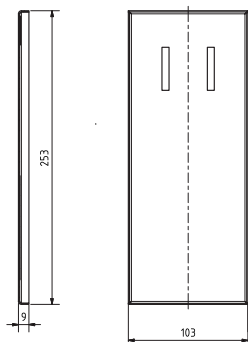

ilustrační foto /
illustration /
Illustration:

brzda / brake / Bremse:

Parametry / Features / Eigenschaften

šířka / width / Breite:	100 mm
výška / height / Höhe:	800 mm
hloubka / depth / Tiefe:	866 mm
materiál / material / Material:	Fe
povrch. úprava / finish / Oberfläche:	komaxit / comaxit / Komaxit
barva / color / Farbe:	bílá / white / weiß
záruka / warranty / Garantie:	2 roky / 2 years / 2 Jahre
brzda / brake / Bremse:	nerez / stainless steel / rostfrei