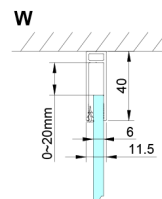

## LORO kabina prysznicowa 1100x900 mm

Kod: GN4611-04

### Rozmiary

Szerokość: 1100 mm  
 Wysokość: 2000 mm  
 Głębokość: 900 mm

## Karta techniczna

GN4690/GN4610/GN4611/GN4612 + GN3580/GN3590/GN3510/GN3512

Model	A	B	C	D
GN4690	885-915	610	168	
GN4610	985-1015	610	268	
GN4611	1085-1115	610	368	
GN4612	1185-1215	610	468	
GN3580				785-805
GN3590				885-905
GN3510				985-1005
GN3512				1185-1205