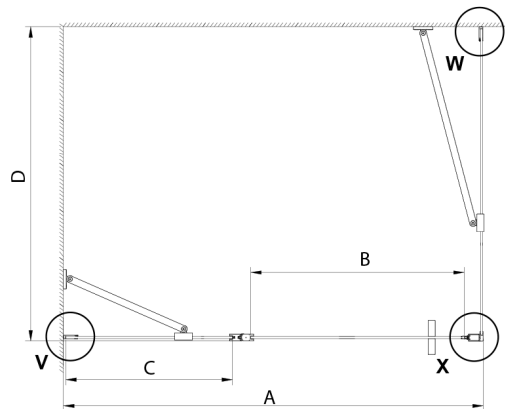

### Rozmiary

Szerokość: 1100 mm  
 Wysokość: 2000 mm  
 Głębokość: 900 mm

## Karta techniczna

GN4690/GN4610/GN4611/GN4612 + GN3580/GN3590/GN3510/GN3512

Model	A	B	C	D
GN4690	885-915	610	168	
GN4610	985-1015	610	268	
GN4611	1085-1115	610	368	
GN4612	1185-1215	610	468	
GN3580				785-805
GN3590				885-905
GN3510				985-1005
GN3512				1185-1205